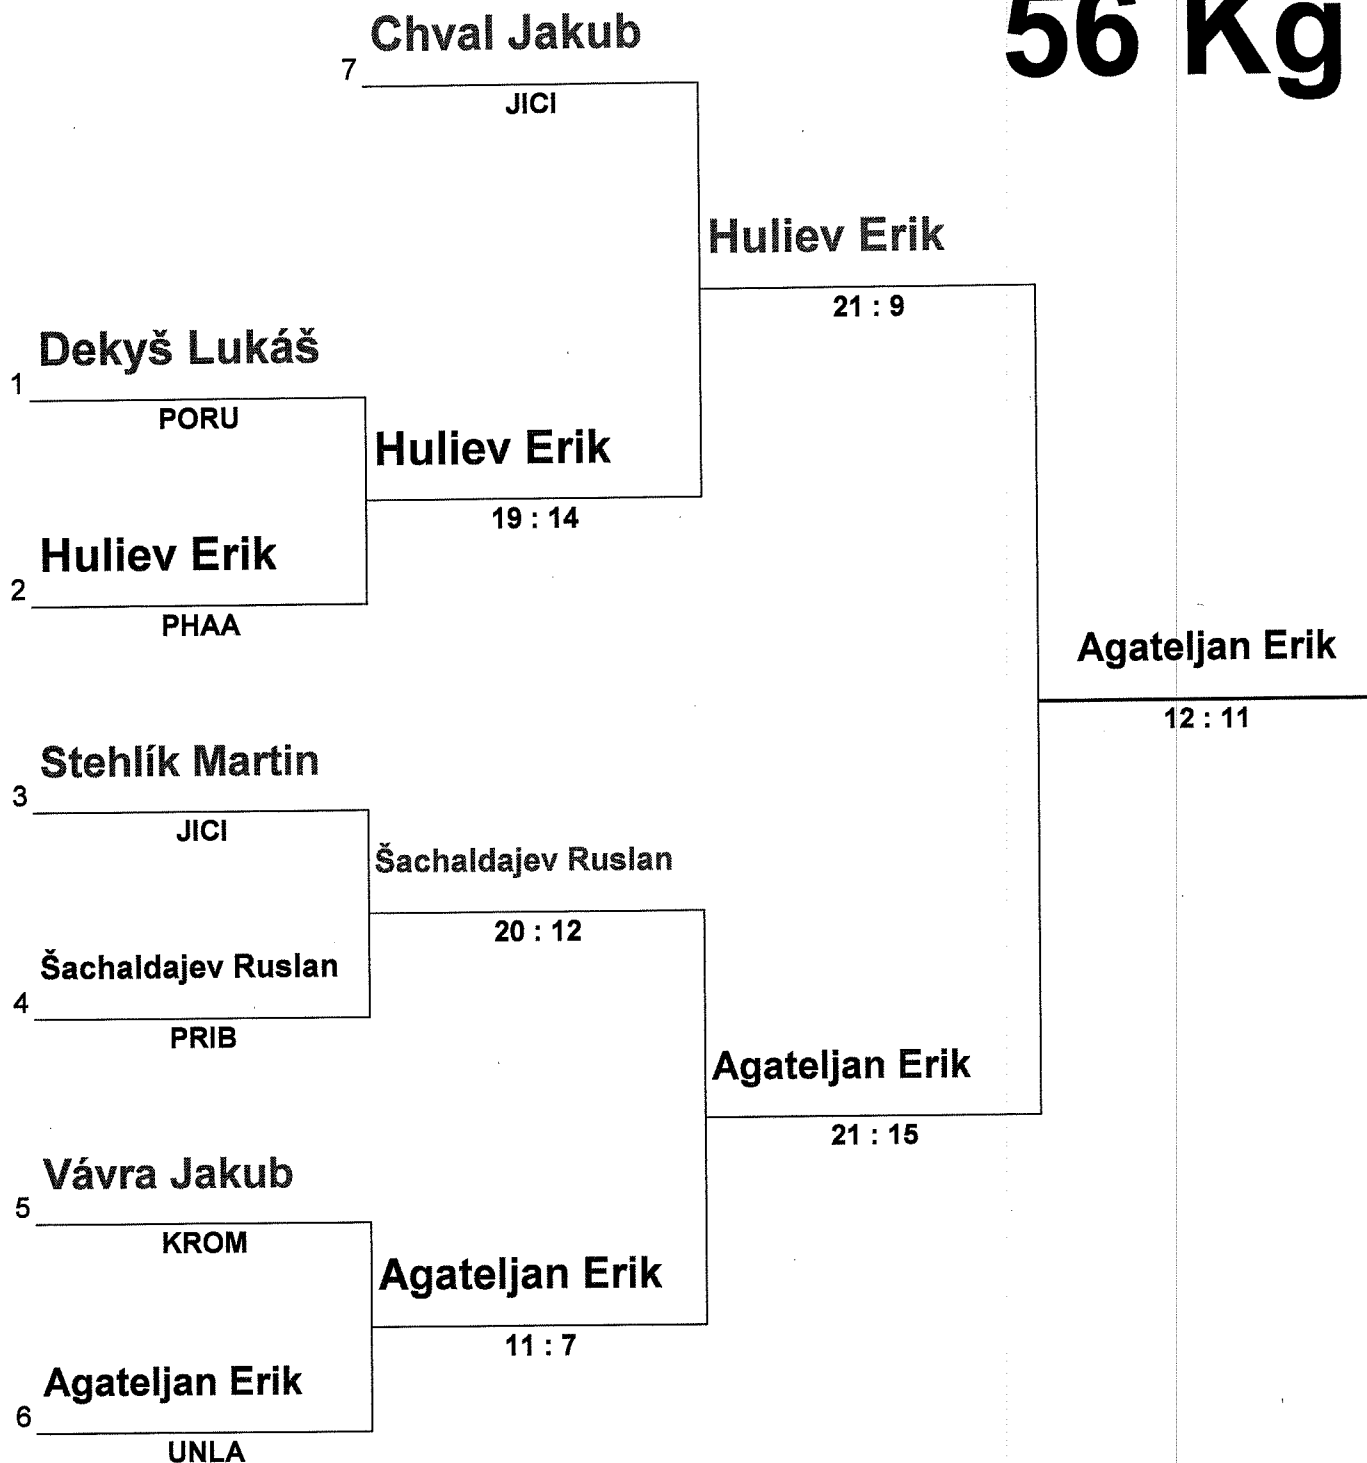

Mistrovství ČR v boxu seniorů a žen Rakovník 7. - 9.12.2012

56 Kg

Name	Team	Draws
Dekyš Lukáš	Poruba	1
Huliev Erik	Praha	2
Stehlík Martin	Jičín	3
Šachaldajev Ruslan	Příbram	4
Vávra Jakub	Kroměříž	5
Agateljan Erik	Ústí n.L.	6
Chval Jakub	Jičín	7