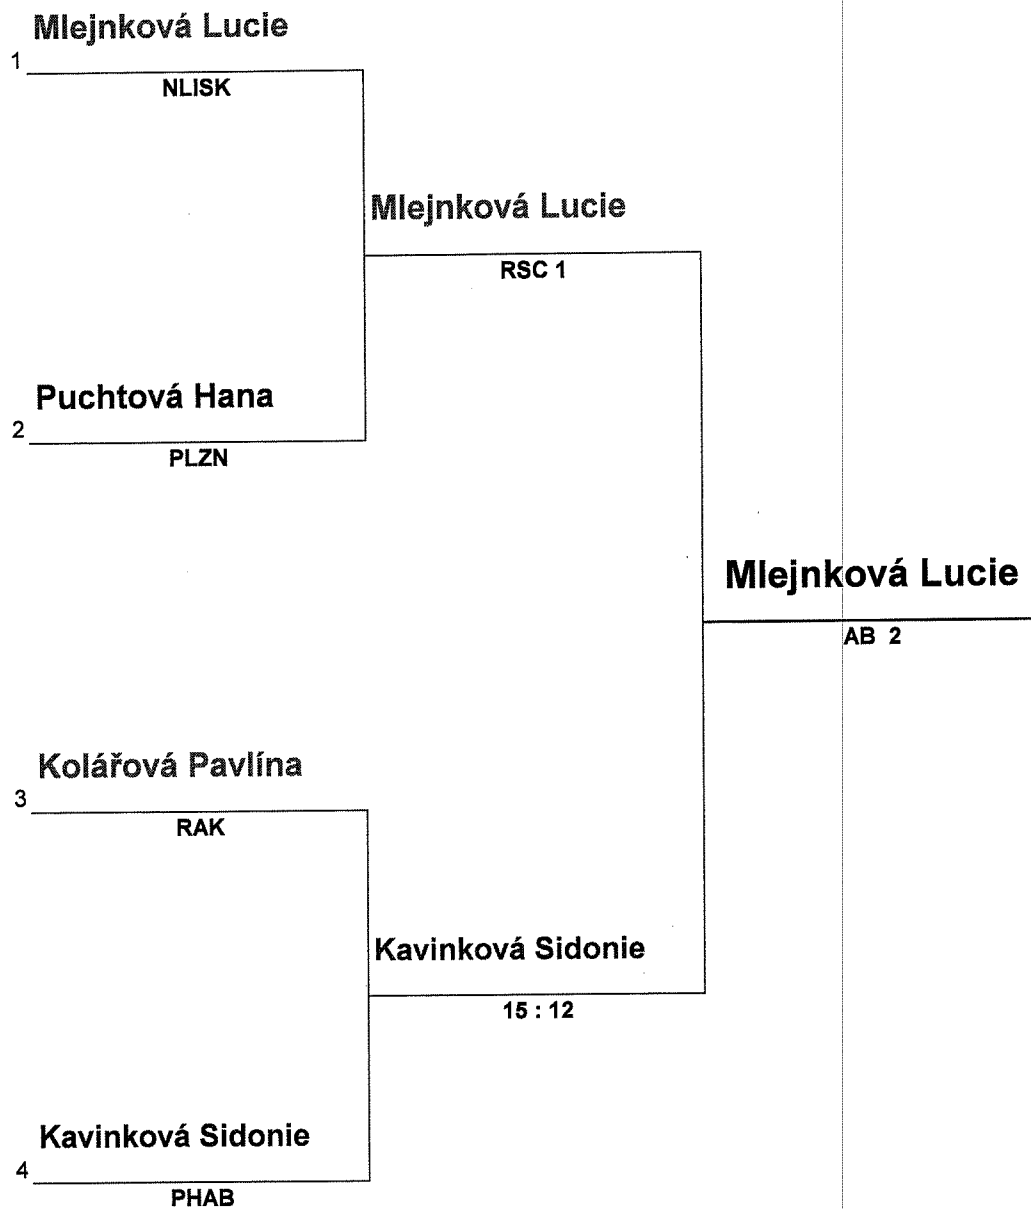

Mistrovství ČR v boxu seniorů a žen Rakovník 7. - 9.12.2012

69 Kg

Name	Team	Draws
Mlejnková Lucie	Brno	1
Puchtová Hana	Plzeň	2
Kolářová Pavlína	Rakovník	3
Kavinková Sidonie	Praha	4