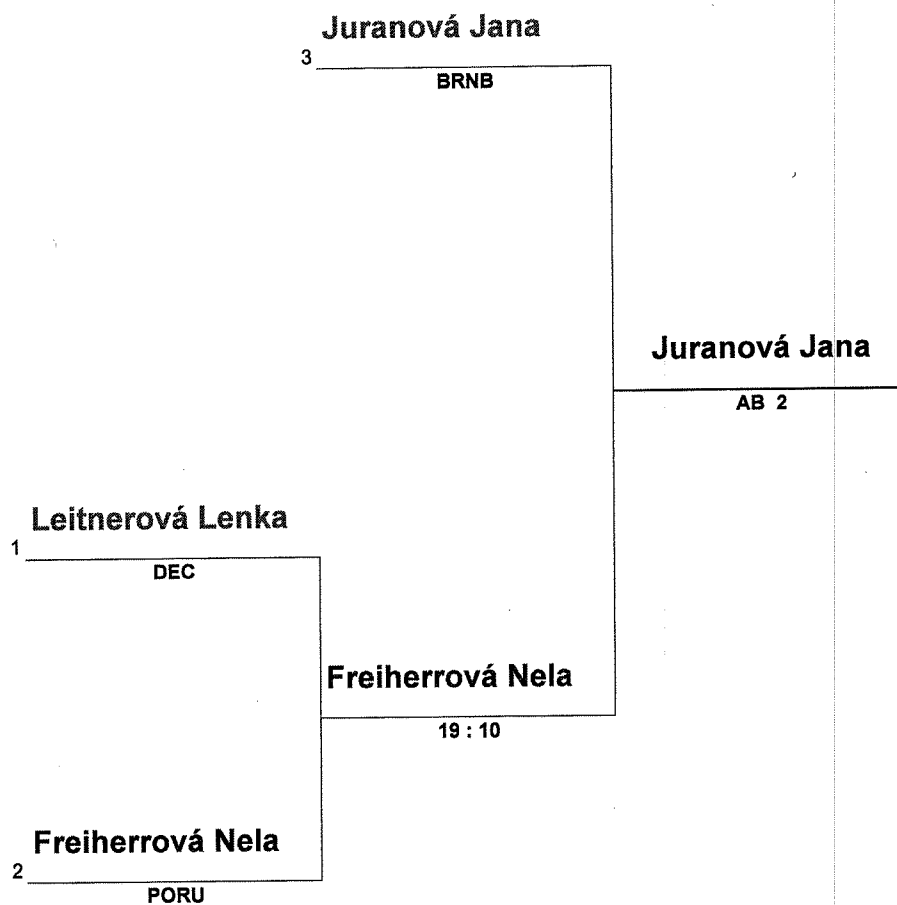

Mistrovství ČR v boxu seniorů a žen Rakovník 7. - 9.12.2012

51 Kg

Name	Team	Draws
Leitnerová Lenka	Děčín	1
Freiherrová Nela	Poruba	2
Juranová Jana	Brno	3