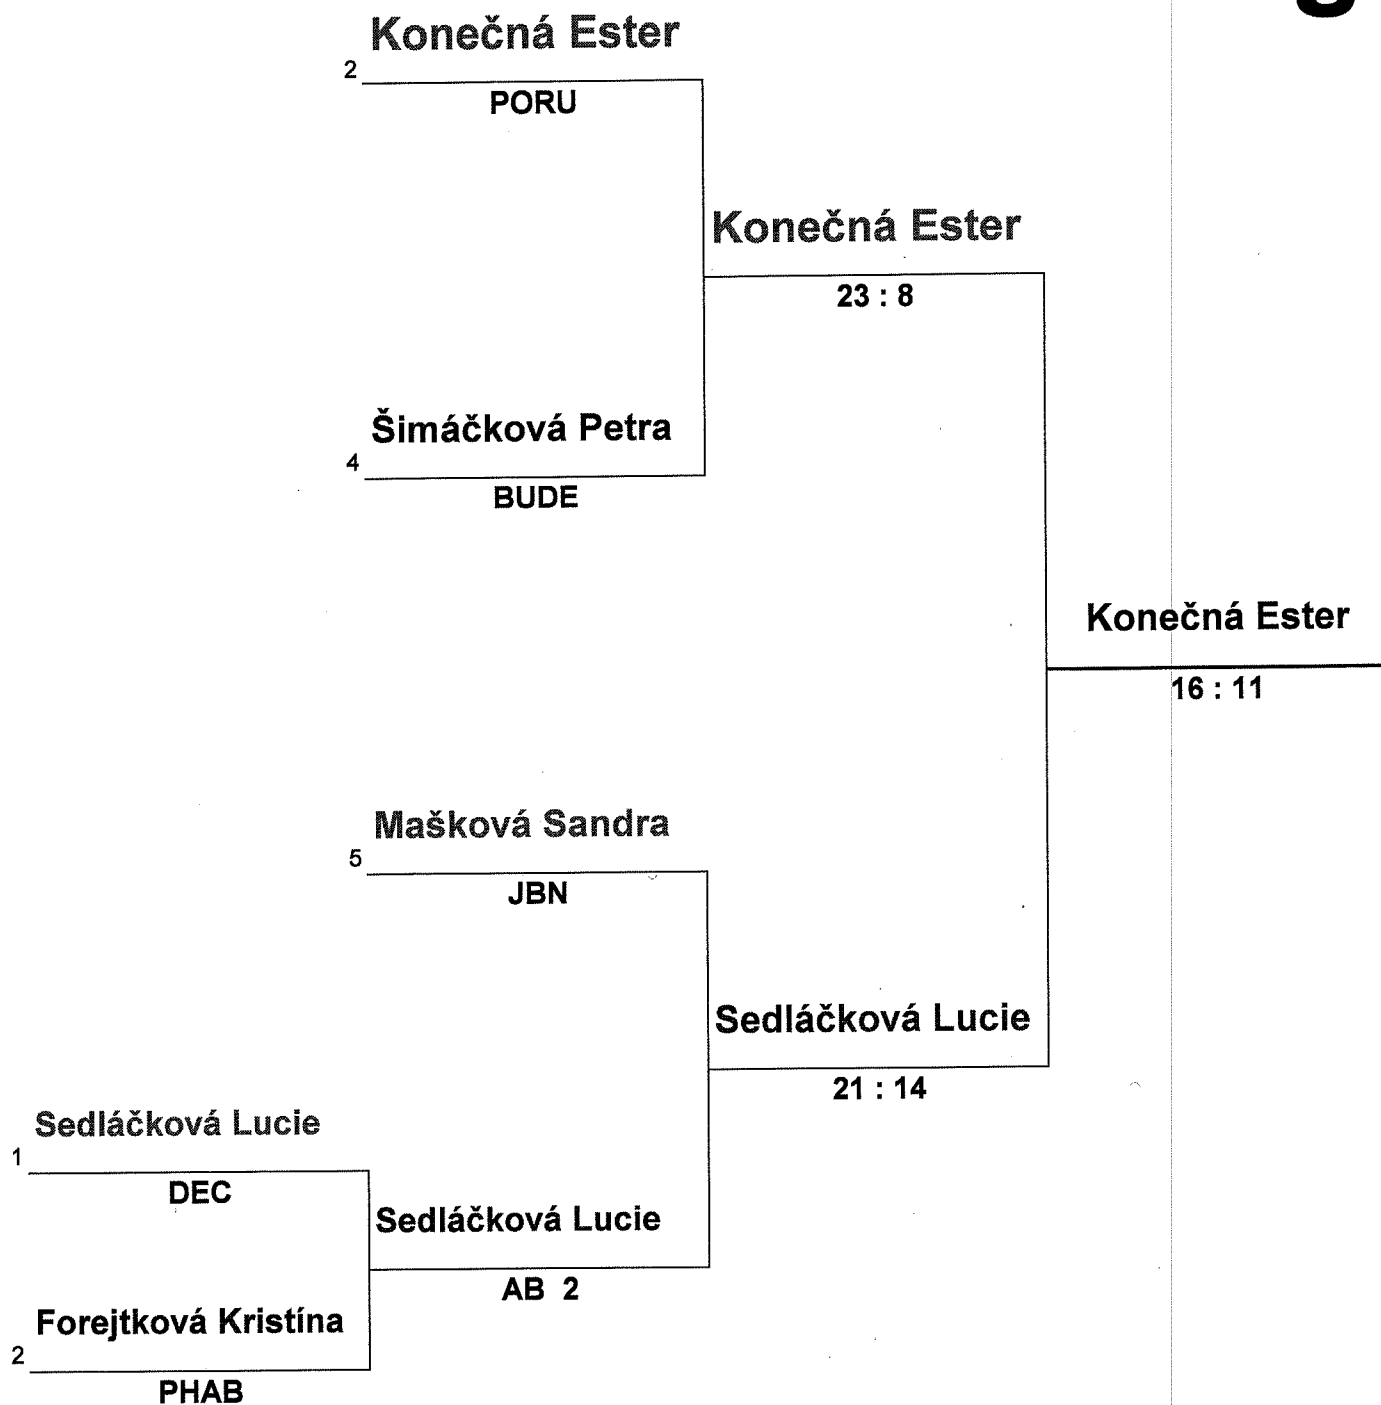

Mistrovství ČR v boxu seniorů a žen Rakovník 7. - 9.12.2012

57 Kg

Name	Team	Draws
Sedláčková Lucie	Děčín	1
Forejtková Kristína	Praha	2
Konečná Ester	Poruba	3
Šimáčková Petra	Budějovice	4
Mašková Sandra	Jablonec	5