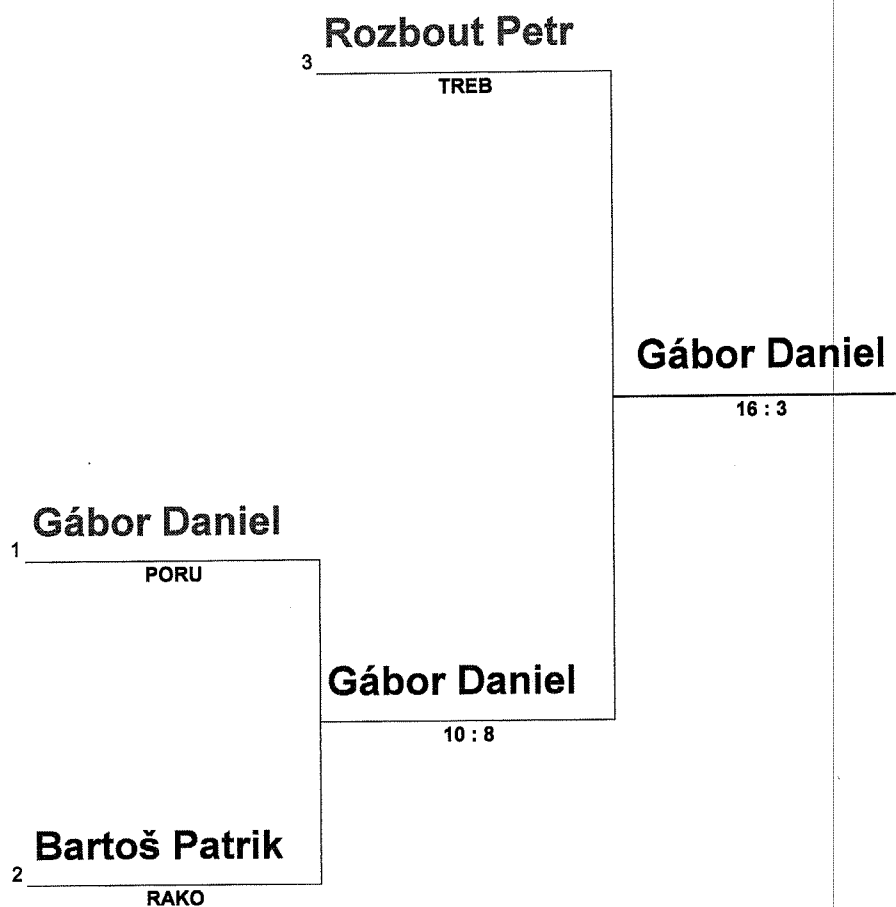

Mistrovství ČR v boxu seniorů a žen Rakovník 7. - 9.12.2012

49 Kg

Name	Team	Draws
Gábor Daniel	Poruba	1
Bartoš Patrik	Rakovník	2
Rozbout Petr	Třeboň	3