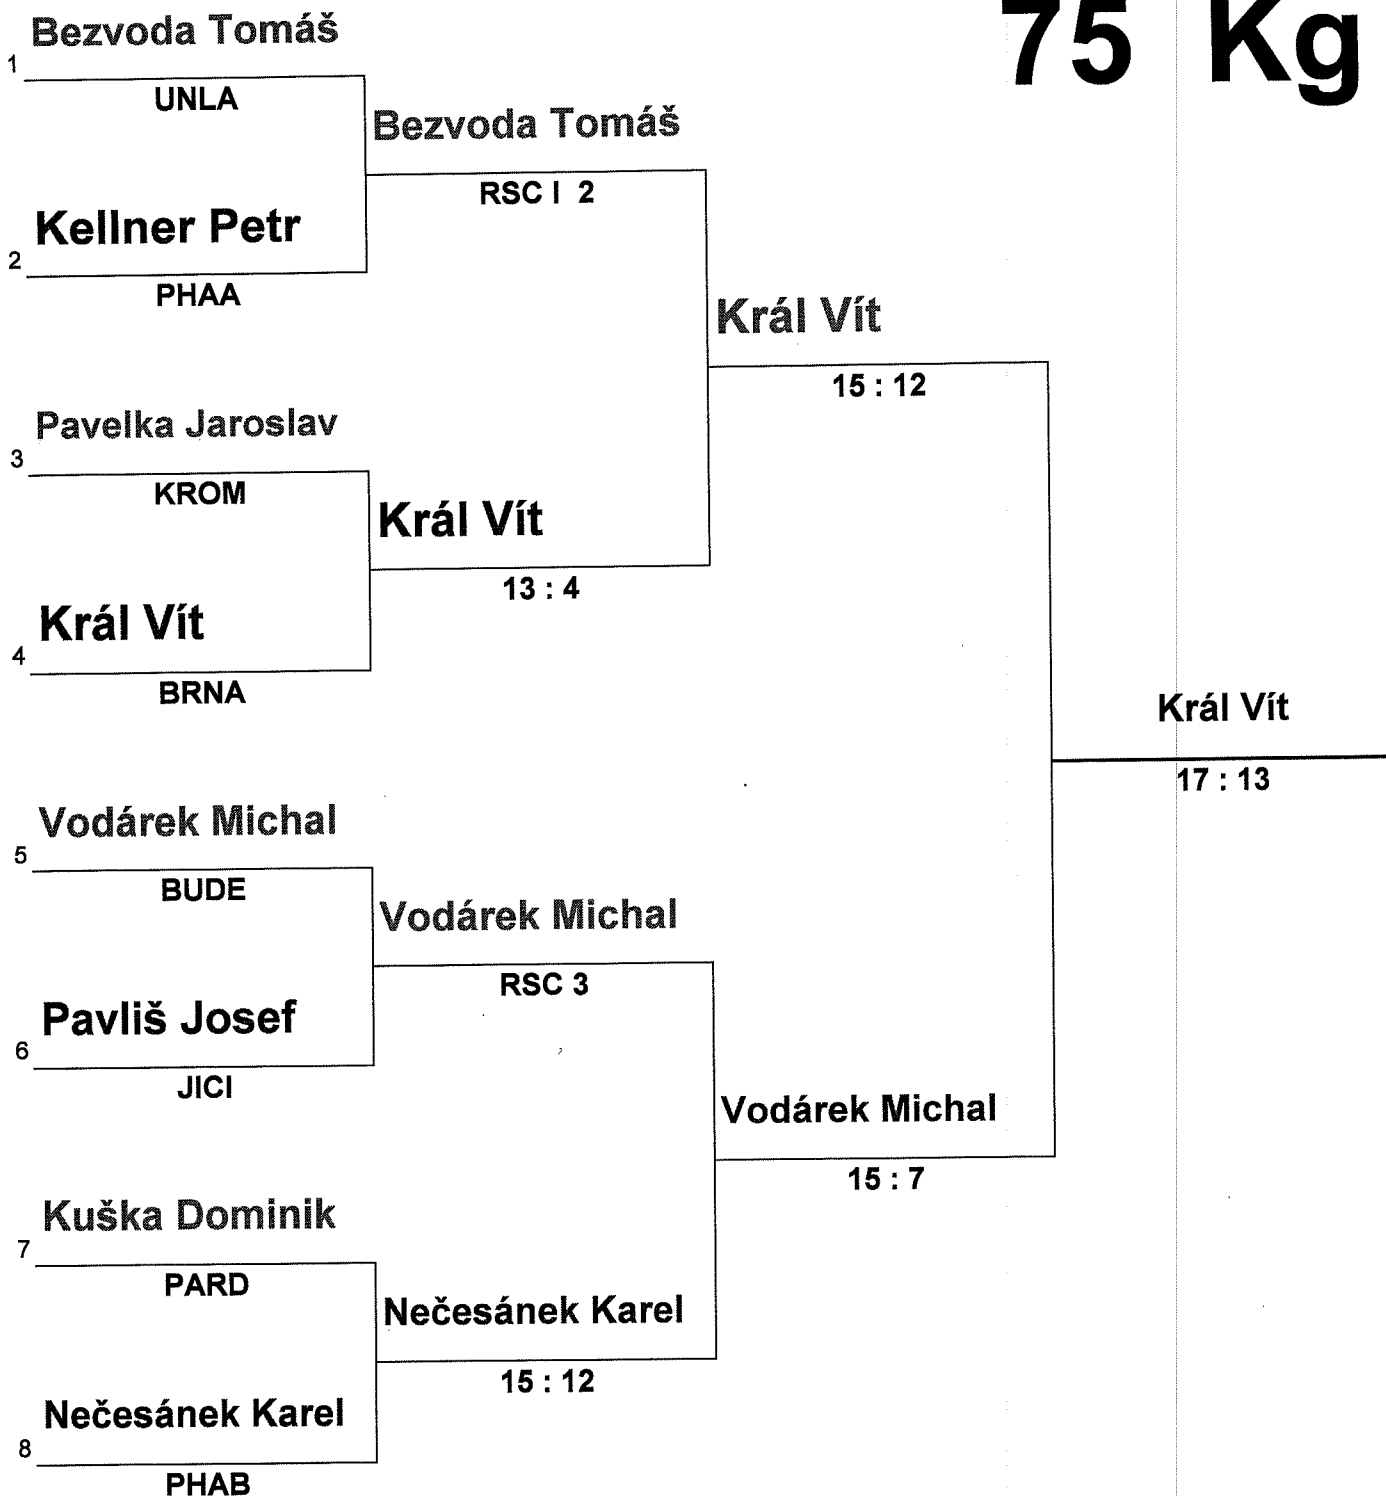

Mistrovství ČR v boxu seniorů a žen Rakovník 7. - 9.12.2012

75 Kg

Name	Team	Draws
Bezvoda Tomáš	Ústí n.L.	1
Kellner Petr	Praha	2
Pavelka Jaroslav	Kroměříž	3
Král Vít	Brno	4
Vodárek Michal	Č.Budějovice	5
Pavliš Josef	Jičín	6
Kuška Dominik	Pardubice	7
Nečasánek Karel	Praha	8