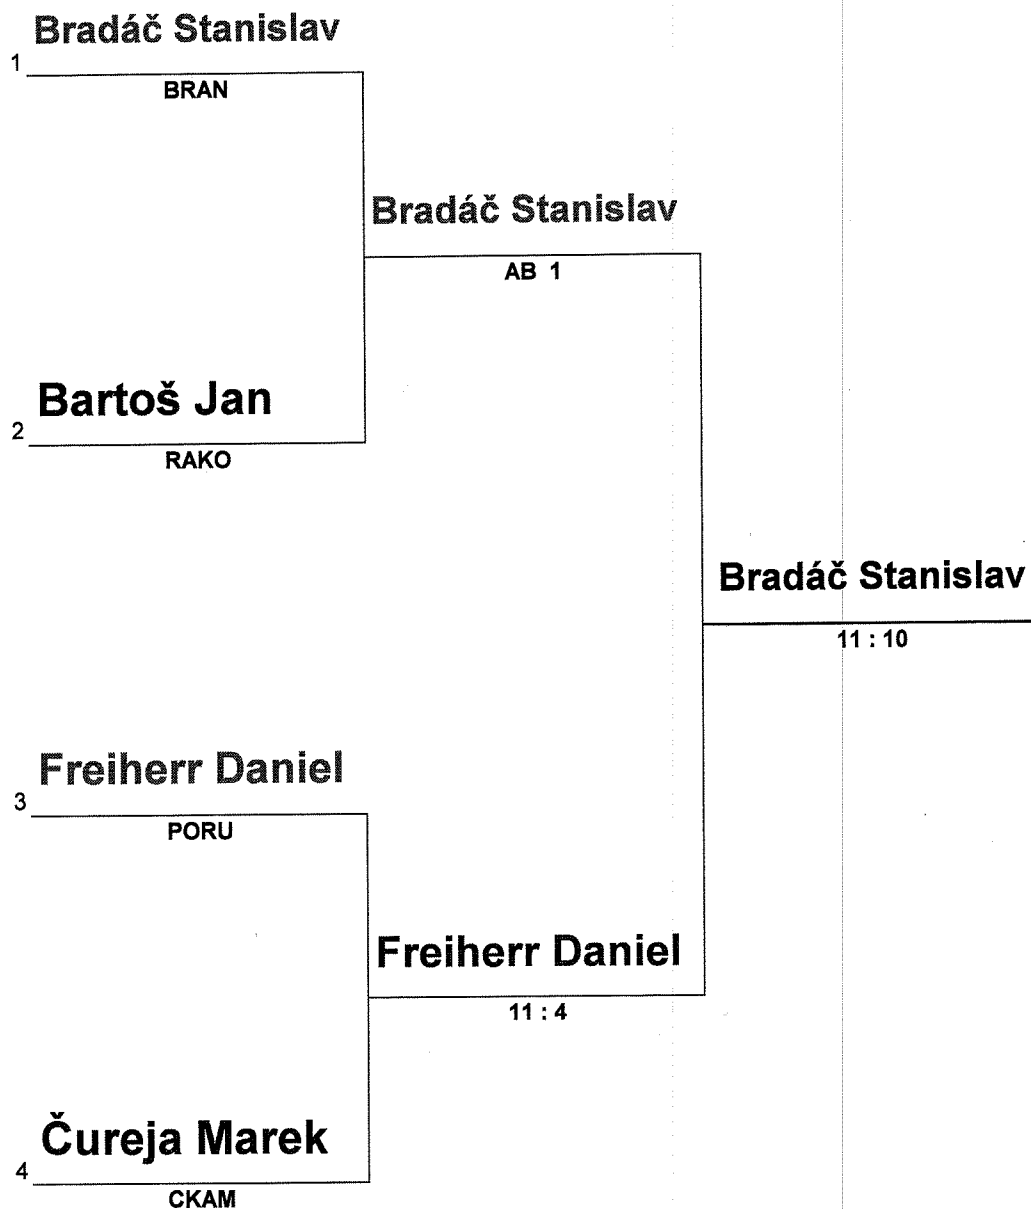

Mistrovství ČR v boxu seniorů a žen Rakovník 7. - 9.12.2012

52 Kg

Name	Team	Draws
Bradáč Stanislav	Bradýs	1
Bartoš Jan	Rakovník	2
Freiherr Daniel	Poruba	3
Čureja Marek	Česká Kamenice	4