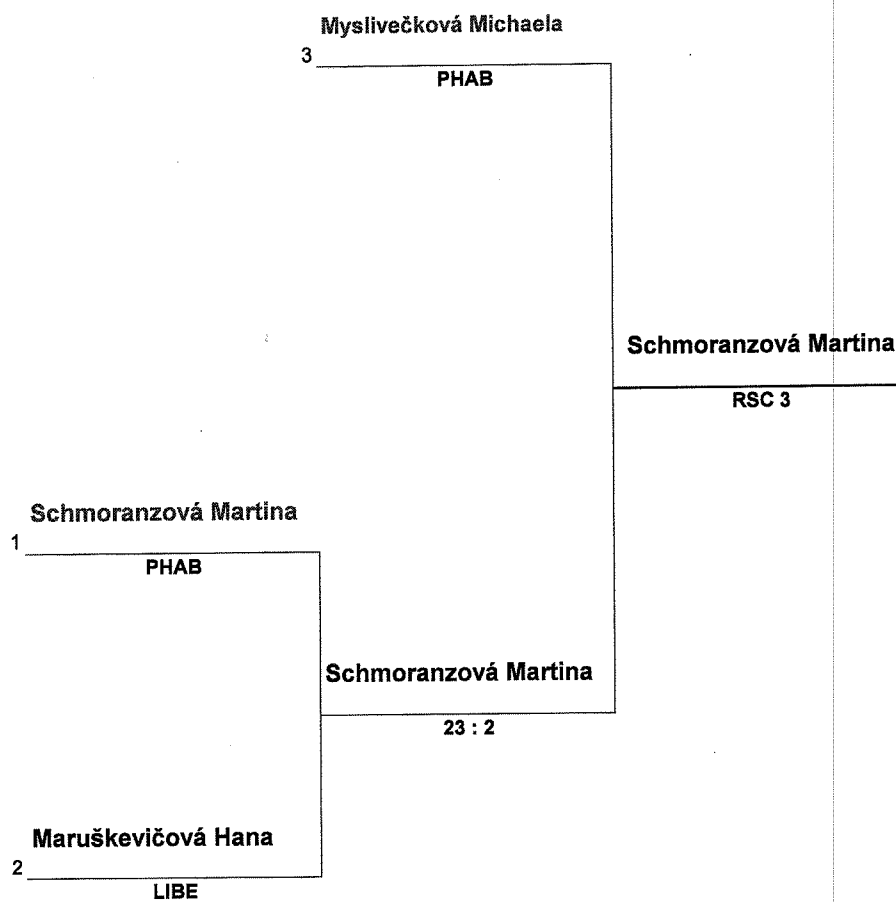

Mistrovství ČR v boxu seniorů a žen Rakovník 7. - 9.12.2012

64 Kg

Name	Team	Draws
Schmoranzová Martina	Praha	1
Maruškevičová Hana	Liberec	2
Myslivočková Michaela	Praha	3