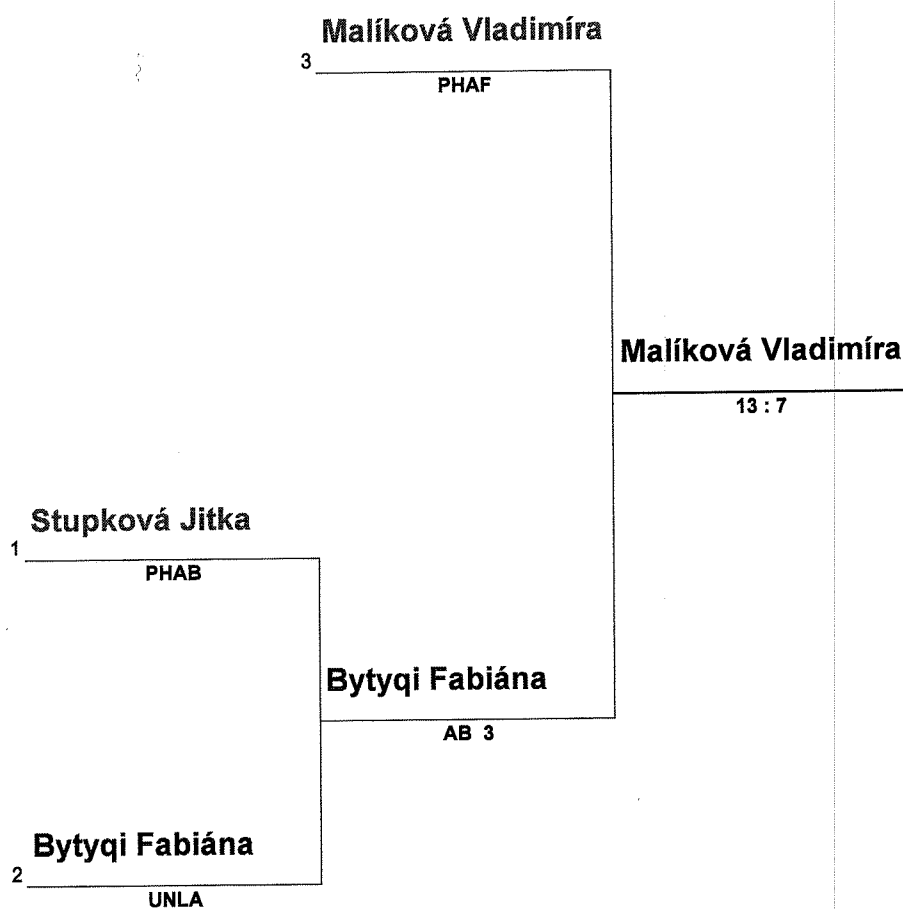

#### Legend:

**KD/H** Knock down / blow to the head

**PTS** Points

Mistrovství ČR v boxu seniorů a žen Rakovník 7. - 9.12.2012

**48 Kg**

Name	Team	Draws
Bytyqi Fabiána	Ústí n.L.	1
Stupková Jitka	Praha	2
Malíková Vladimíra	Praha	3