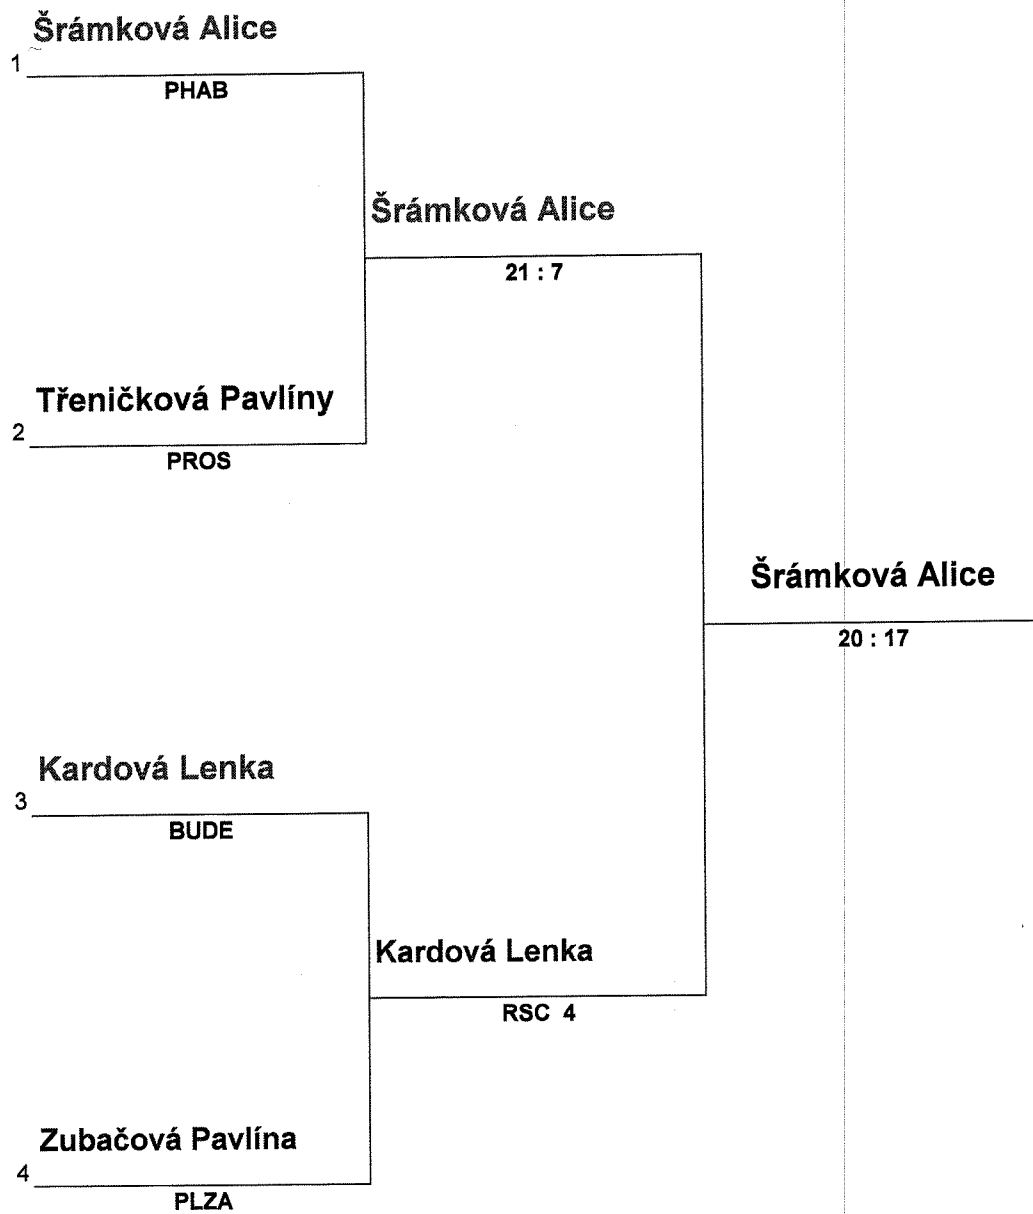

Mistrovství ČR v boxu seniorů a žen Rakovník 7. - 9.12.2012

54 Kg

Name	Team	Draws
Šrámková Alice	Praha	1
Třeničková Pavlína	Prostějov	2
Kardová Lenka	Č. Budějovice	3
Zubačová Pavlína	Plzeň	4