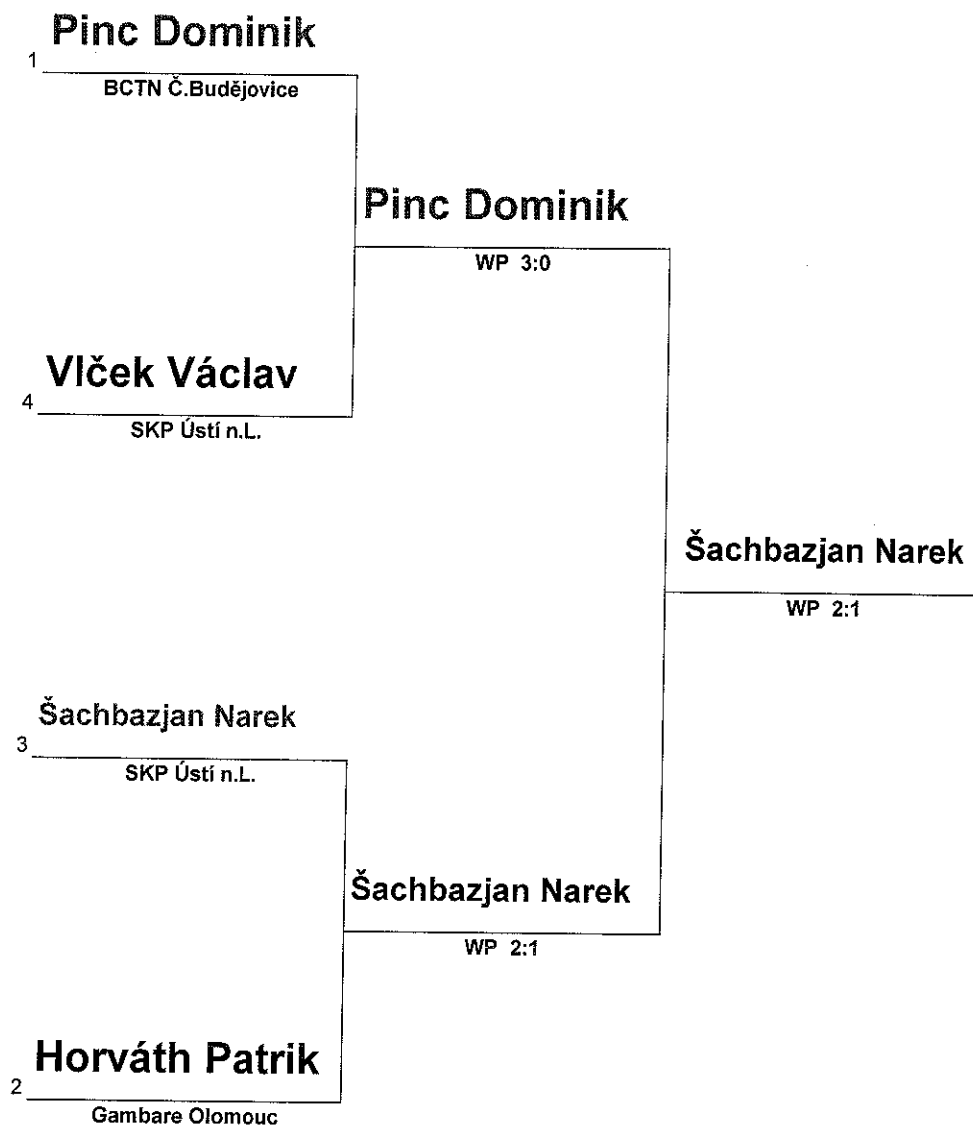

Mistrovství ČR v boxu školní mládeže a kadetů Most 13-15.2.2015

ŠM 52 Kg

Name	Team	Draws
Pinc Dominik	BCTN Č.Budějovice	1
Horváth Patrik	Gambare Olomouc	2
Šachbazjan Narek	SKP Ústí n.L.	3
Vlček Václav	SKP Ústí n.L.	4