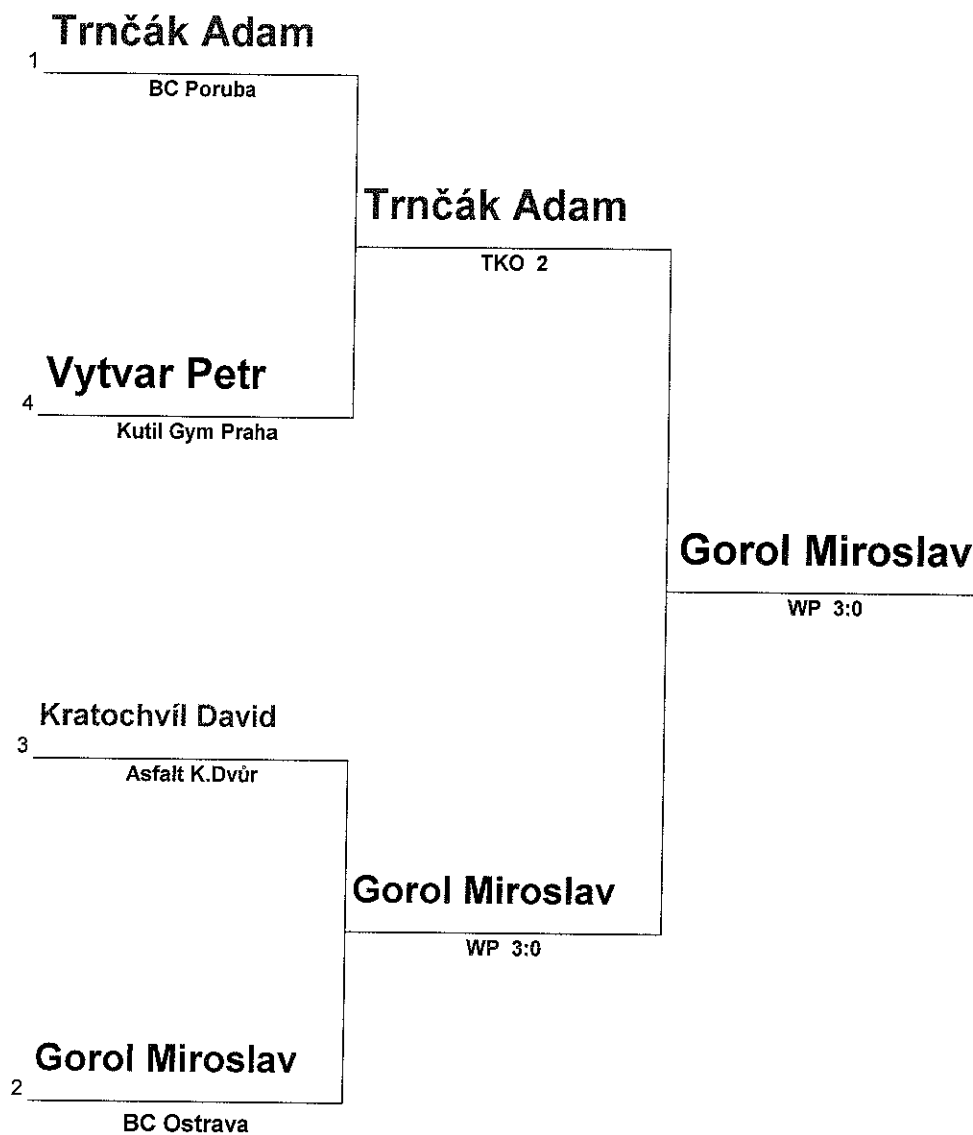

Mistrovství ČR v boxu školní mládeže a kadetů Most 13-15.2.2015

K 57 Kg

Name	Team	Draws
Trnčák Adam	BC Poruba	1
Gorol Miroslav	BC Ostrava	2
Kratochvíl David	Asfalt K.Dvůr	3
Vytvar Petr	Kutil Gym Praha	4