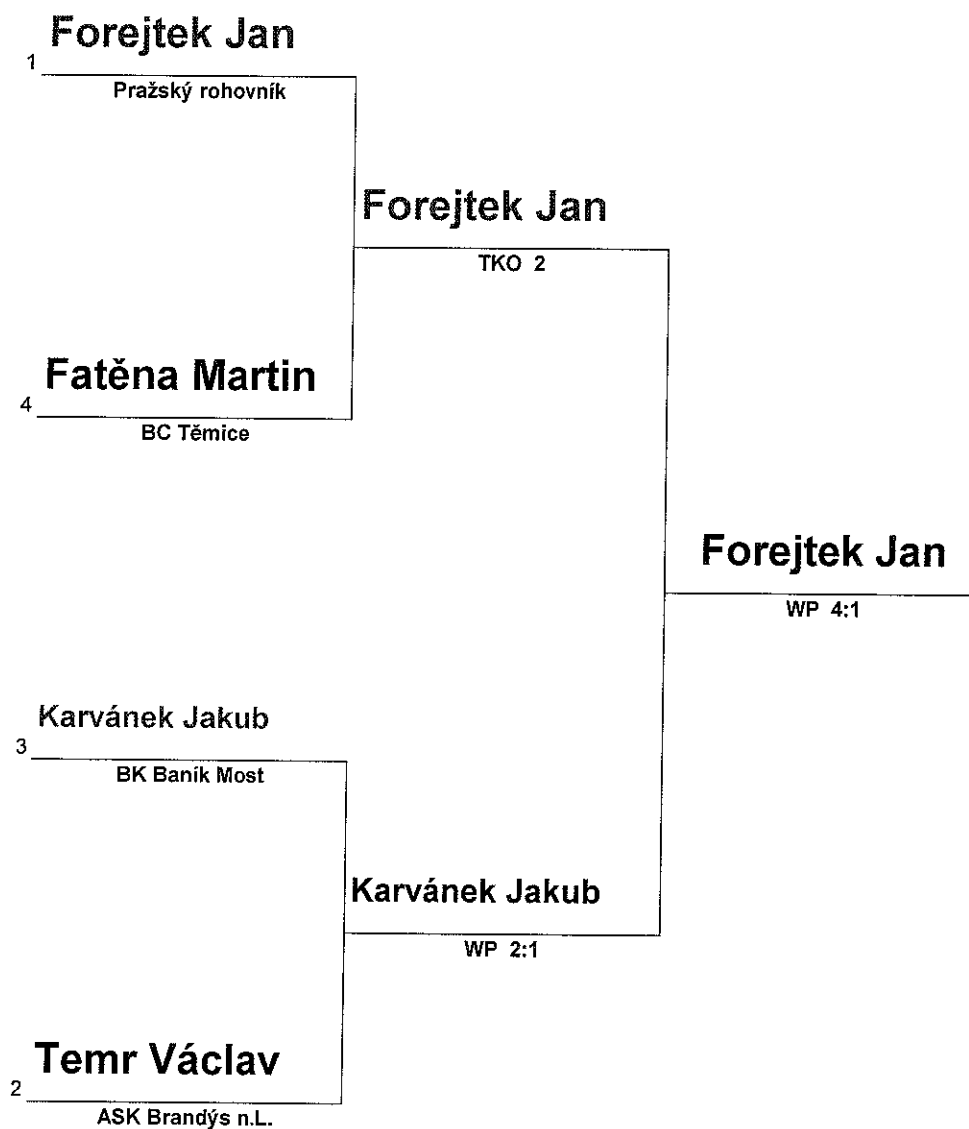

Mistrovství ČR v boxu školní mládeže a kadetů Most 13-15.2.2015

K 52 Kg

Name	Team	Draws
Forejtek Jan	Pražský rohovník	1
Temr Václav	ASK Brandýs n.L.	2
Karvánek Jakub	BK Baník Most	3
Fatěna Martin	BC Těmice	4