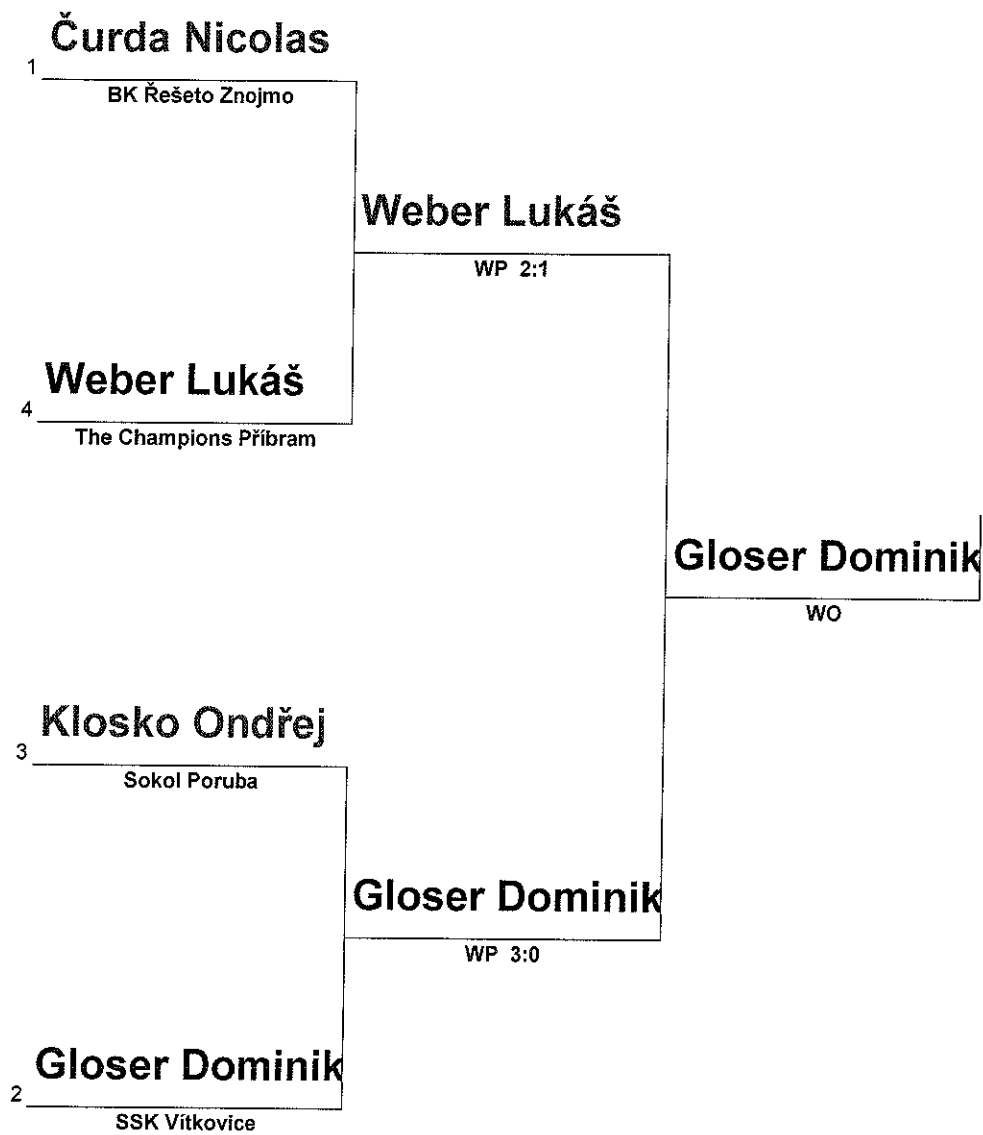

Mistrovství ČR v boxu školní mládeže a kadetů Most 13-15.2.2015

ŠM 54 Kg

Name	Team	Draws
Čurda Nicolas	BK Řešeto Znojmo	1
Gloser Dominik	SSK Vítkovice	2
Klosko Ondřej	Sokol Poruba	3
Weber Lukáš	The Champions Příbram	4