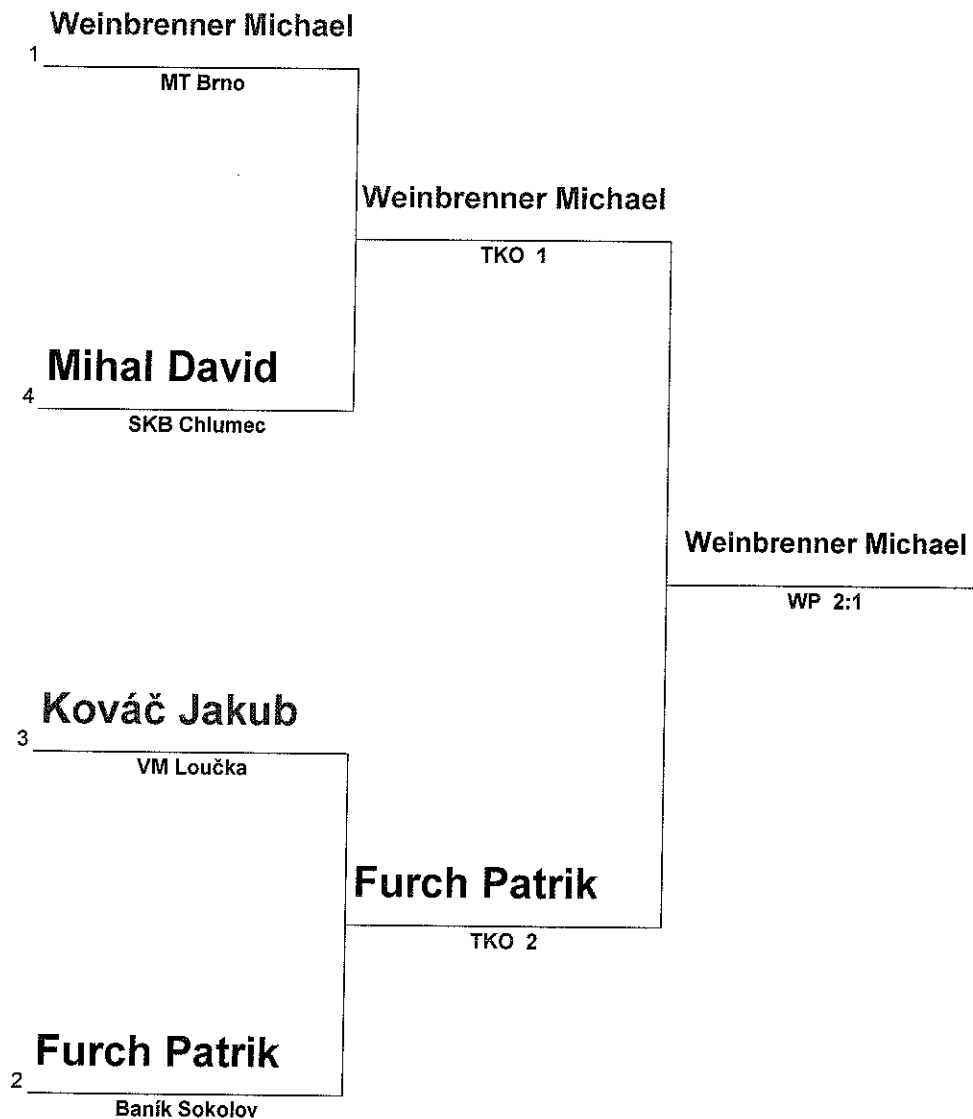

Mistrovství ČR v boxu školní mládeže a kadetů Most 13-15.2.2015

ŠM 60 Kg

Name	Team	Draws
Weinbrenner Michael	MT Brno	1
Furch Patrik	Baník Sokolov	2
Kováč Jakub	VM Loučka	3
Mihaľ David	SKB Chlumeč	4