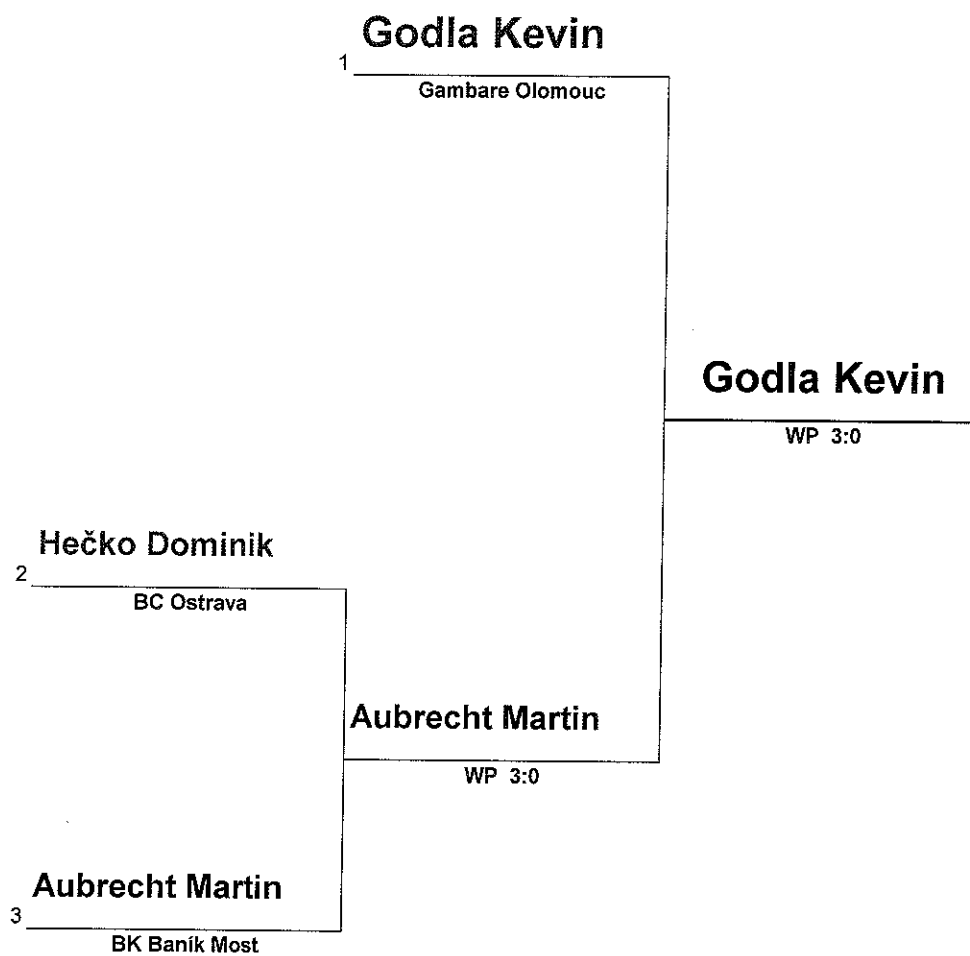

Mistrovství ČR v boxu školní mládeže a kadetů Most 13-15.2.2015

ŠM 46 Kg

Name	Team	Draws
Godla Kevin	Gambare Olomouc	1
Aubrecht Martin	BK Baník Most	2
Hečko Dominik	BC Ostrava	3