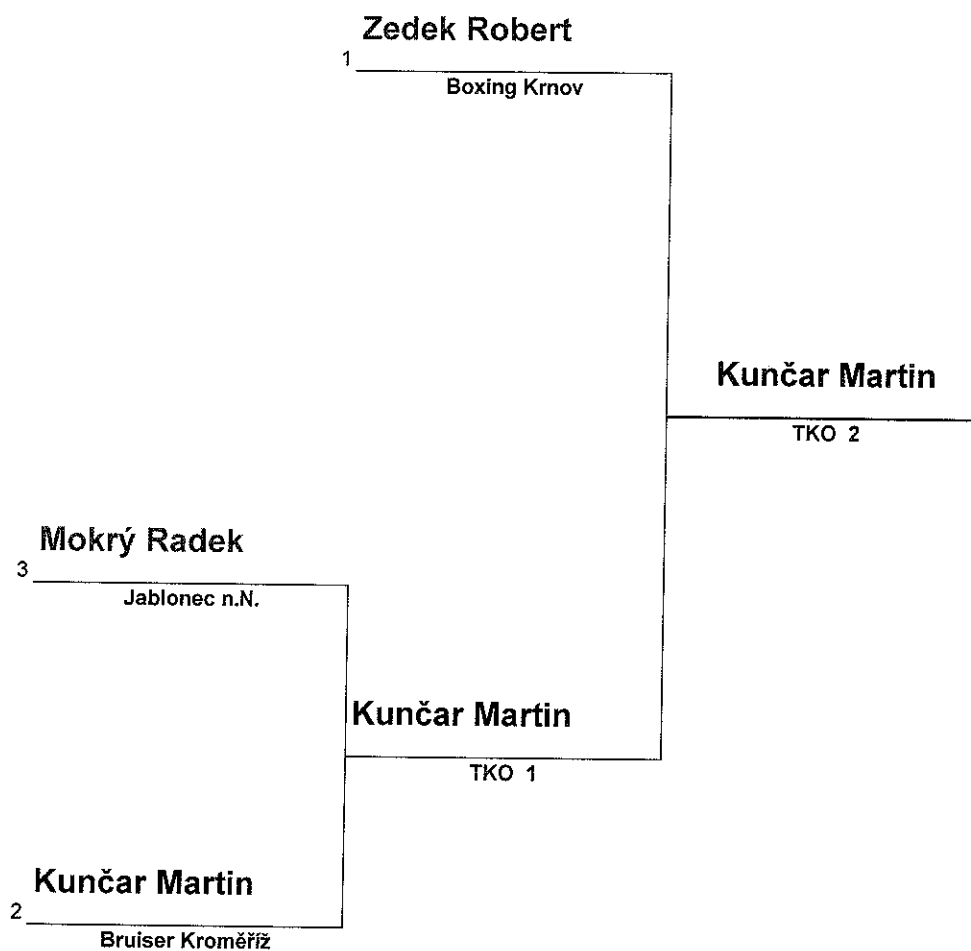

Mistrovství ČR v boxu školní mládeže a kadetů Most 13-15.2.2015

K 80 Kg

Name	Team	Draws
Zedek Robert	Boxing Krnov	1
Kunčar Martin	Bruiser Kroměříž	2
Mokrý Radek	Jablonec n.N.	3