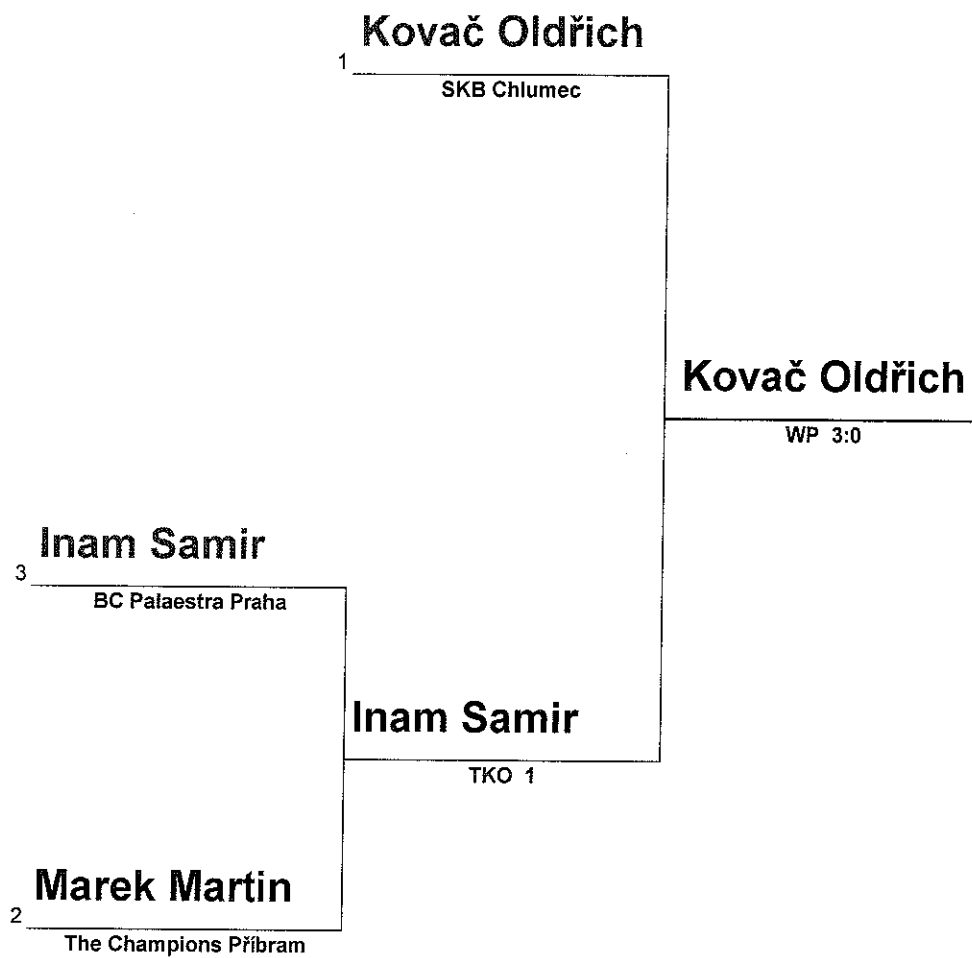

Mistrovství ČR v boxu školní mládeže a kadetů Most 13-15.2.2015

ŠM 50 Kg

Name	Team	Draws
Kovač Oldřich	SKB Chlumeč	1
Marek Martin	The Champions Příbram	2
Inam Samir	BC Palaestra Praha	3