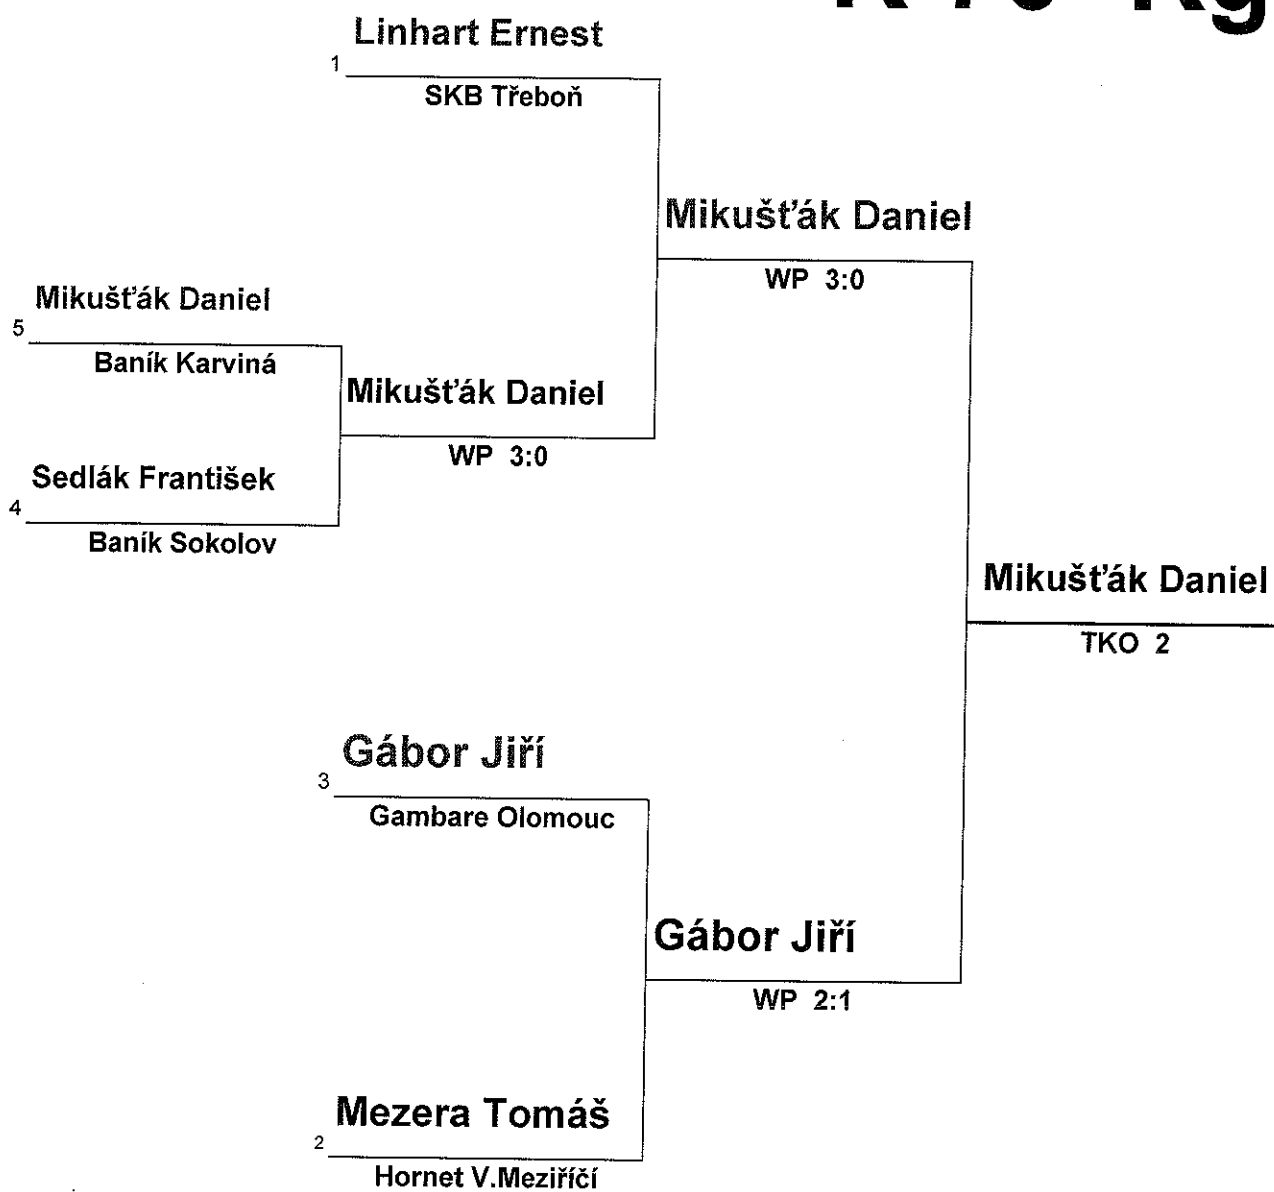

Mistrovství ČR v boxu školní mládeže a kadetů Most 13-15.2.2015

K 70 Kg

Name	Team	Draws
Linhart Ernest	SKB Třeboň	1
Mezera Tomáš	Hornet V.Meziříčí	2
Gábor Jiří	Gambare Olomouc	3
Sedlák František	Baník Sokolov	4
Mikušťák Daniel	Baník Karviná	5