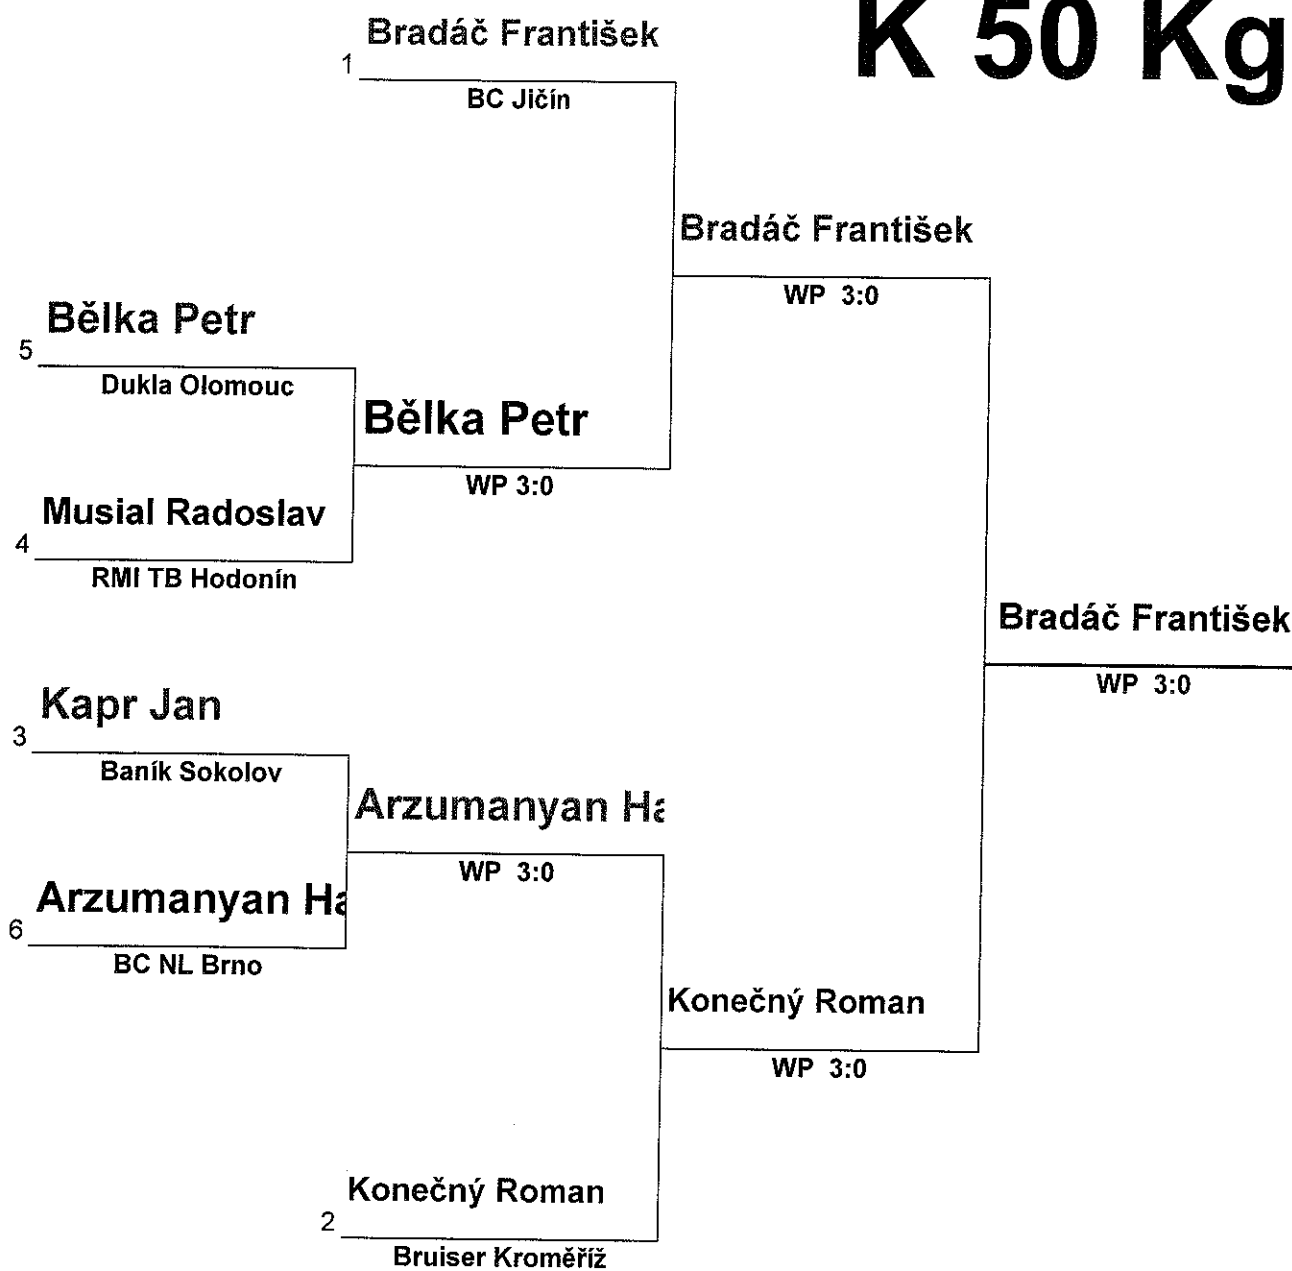

Mistrovství ČR v boxu školní mládeže a kadetů Most 13-15.2.2015

K 50 Kg

Name	Team	Draws
Bradáč František	BC Jičín	1
Konečný Roman	Bruiser Kroměříž	2
Kapr Jan	Baník Sokolov	3
Musial Radoslav	RMI TB Hodonín	4
Bělka Petr	Dukla Olomouc	5
Arzumanyan Hayk	BC NL Brno	6