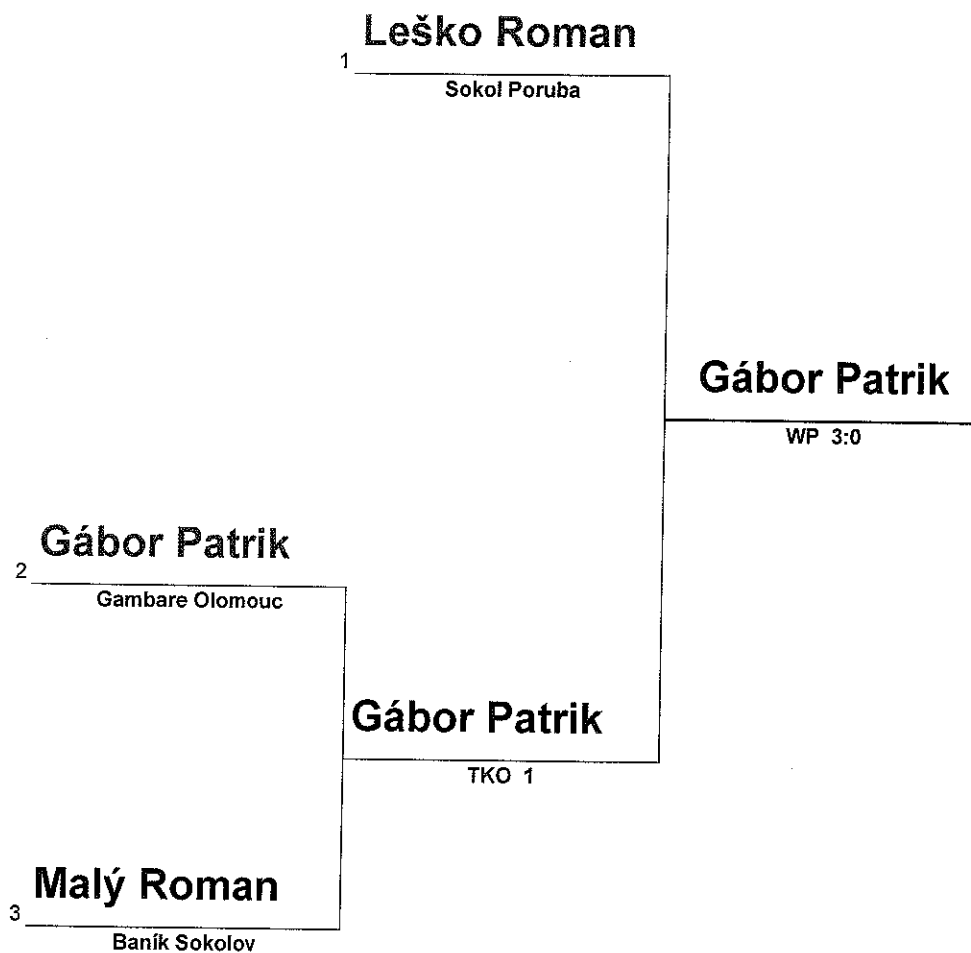

Mistrovství ČR v boxu školní mládeže a kadetů Most 13-15.2.2015

ŠM 38 Kg

Name	Team	Draws
Leško Roman	Sokol Poruba	1
Gábor Patrik	Gambare Olomouc	2
Malý Roman	Baník Sokolov	3