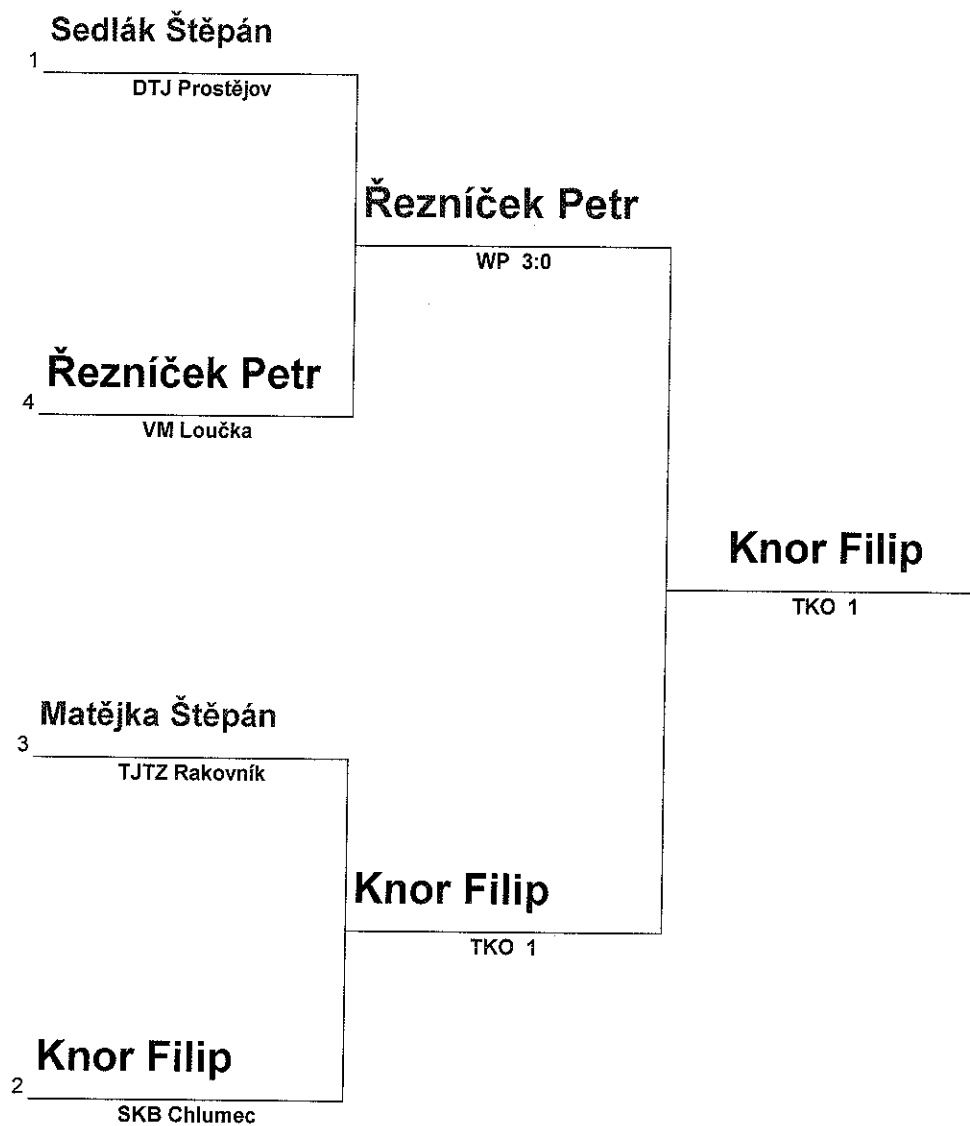

Mistrovství ČR v boxu školní mládeže a kadetů Most 13-15.2.2015

ŠM 66 Kg

Name	Team	Draws
Sedlák Štěpán	DTJ Prostějov	1
Knor Filip	SKB Chlumeč	2
Matějka Štěpán	TJTZ Rakovník	3
Řezníček Petr	VM Loučka	4