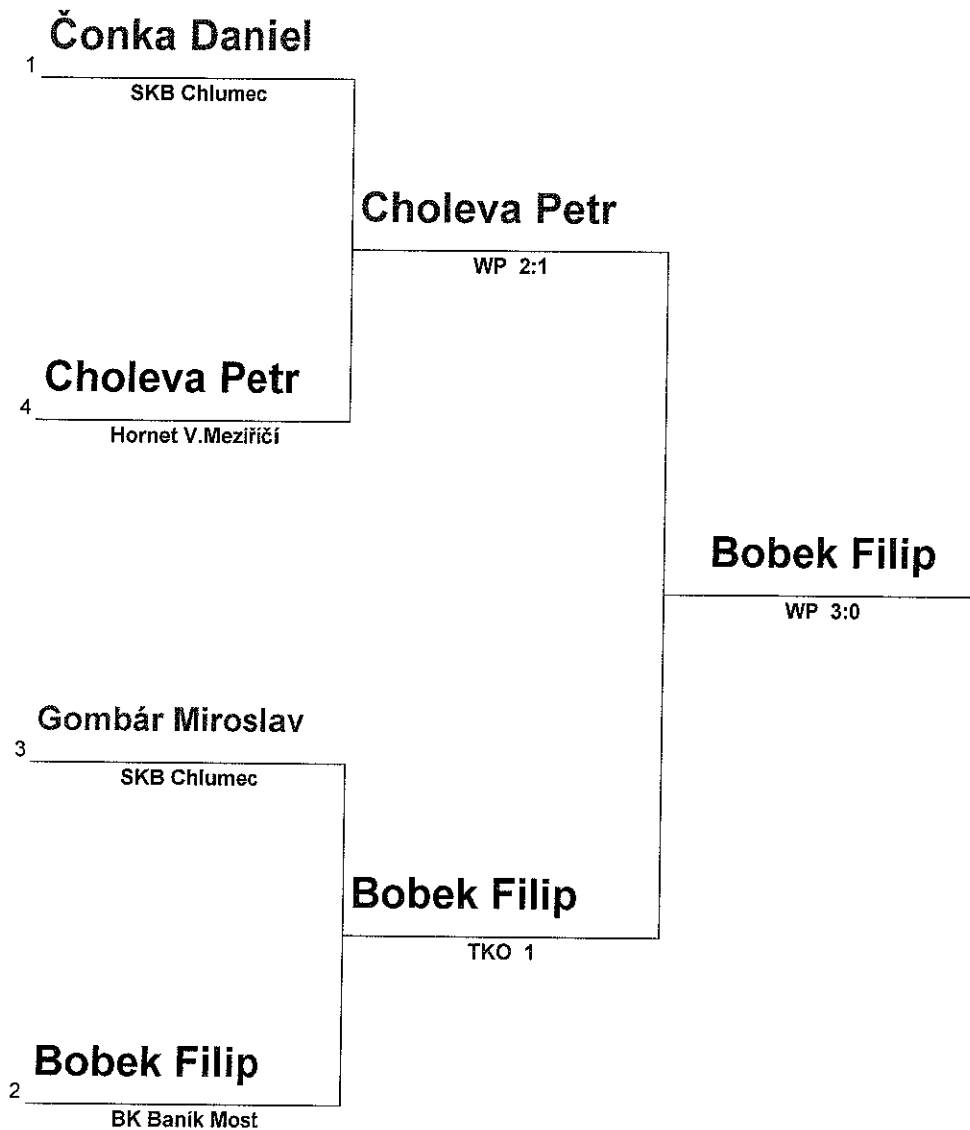

Mistrovství ČR v boxu školní mládeže a kadetů Most 13-15.2.2015

ŠM 48 Kg

Name	Team	Draws
Čonka Daniel	SKB Chlumeck	1
Bobek Filip	BK Baník Most	2
Gombár Miroslav	SKB Chlumeck	3
Choleva Petr	Hornet V. Meziříčí	4