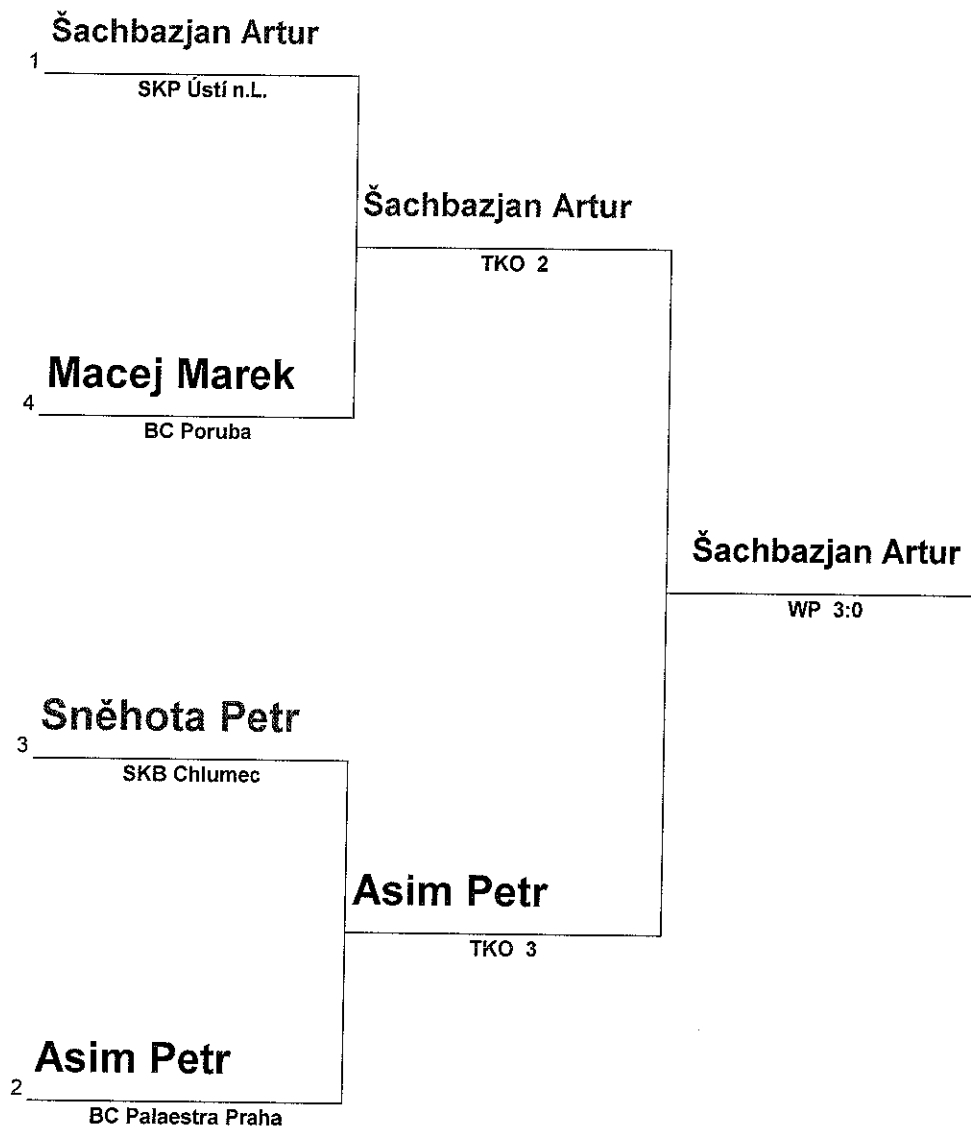

Mistrovství ČR v boxu školní mládeže a kadetů Most 13-15.2.2015

K 54 Kg

Name	Team	Draws
Šachbazjan Artur	SKP Ústí n.L.	1
Asim Petr	BC Palaestra Praha	2
Sněhota Petr	SKB Chlumeck	3
Macej Marek	BC Poruba	4