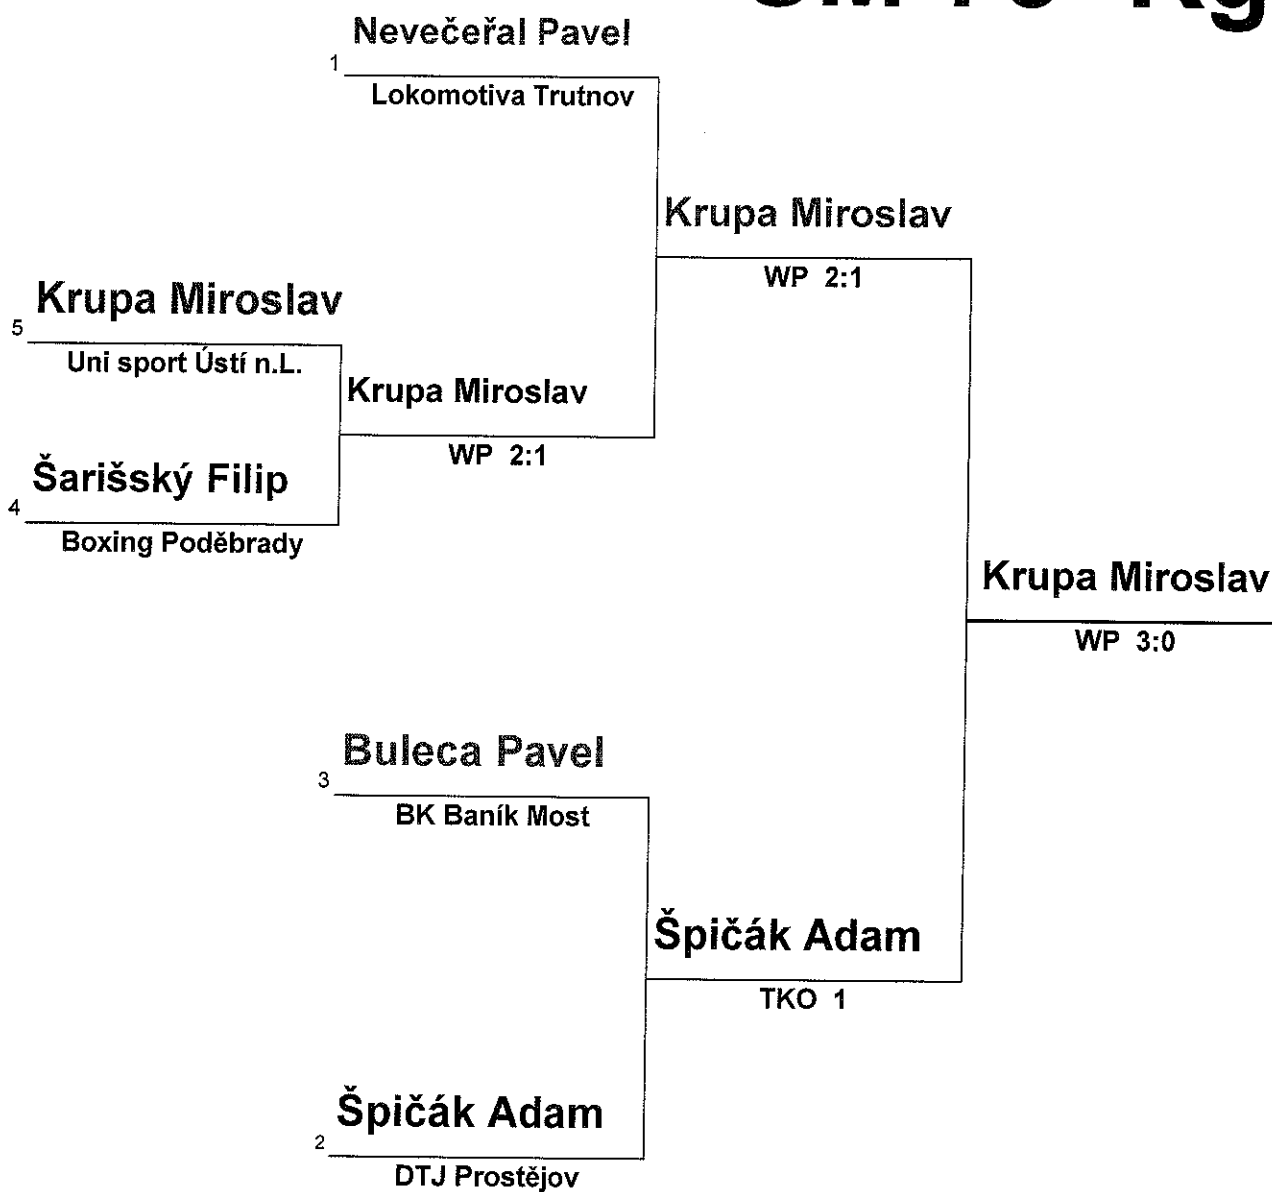

Mistrovství ČR v boxu školní mládeže a kadetů Most 13-15.2.2015

ŠM 75 Kg

Name	Team	Draws
Nevečeřal Pavel	Lokomotiva Trutnov	1
Špičák Adam	DTJ Prostějov	2
Buleca Pavel	BK Baník Most	3
Šarišský Filip	Boxing Poděbrady	4
Krupa Miroslav	Uni sport Ústí n.L.	5