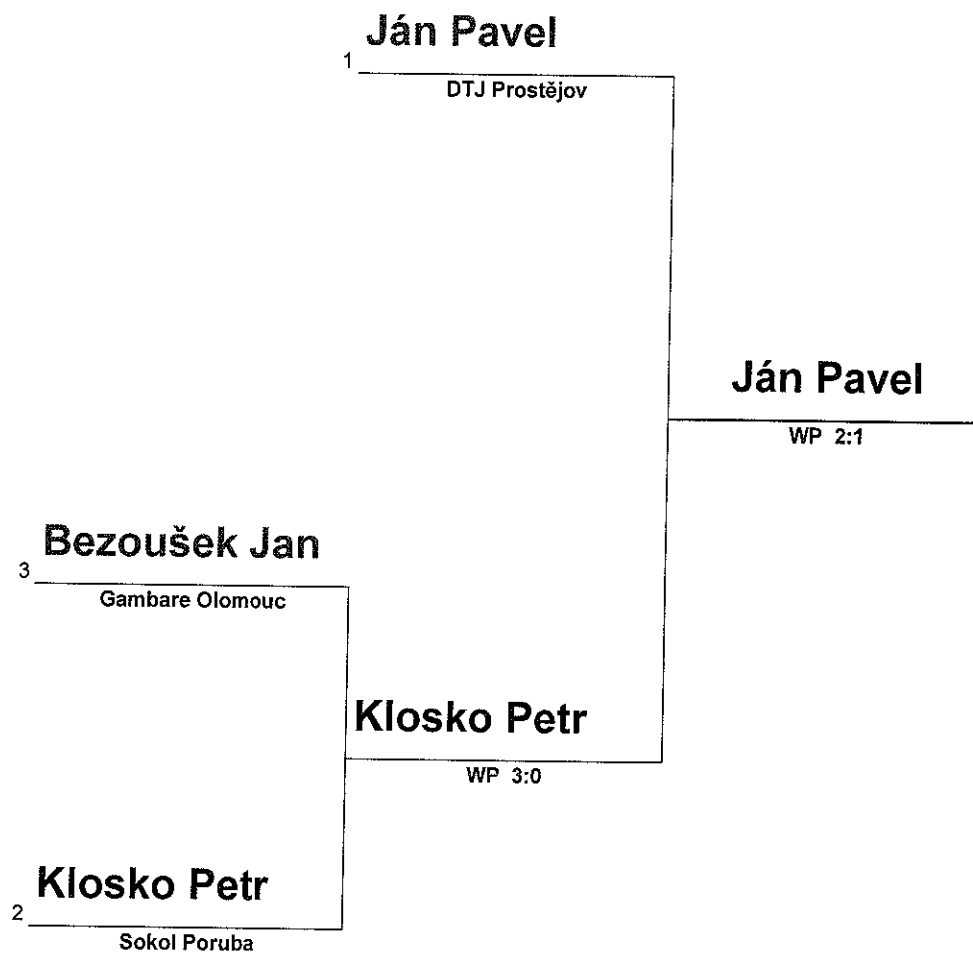

Mistrovství ČR v boxu školní mládeže a kadetů Most 13-15.2.2015

K +80 Kg

Name	Team	Draws
Ján Pavel	DTJ Prostějov	1
Klosko Petr	Sokol Poruba	2
Bezoušek Jan	Gambare Olomouc	3