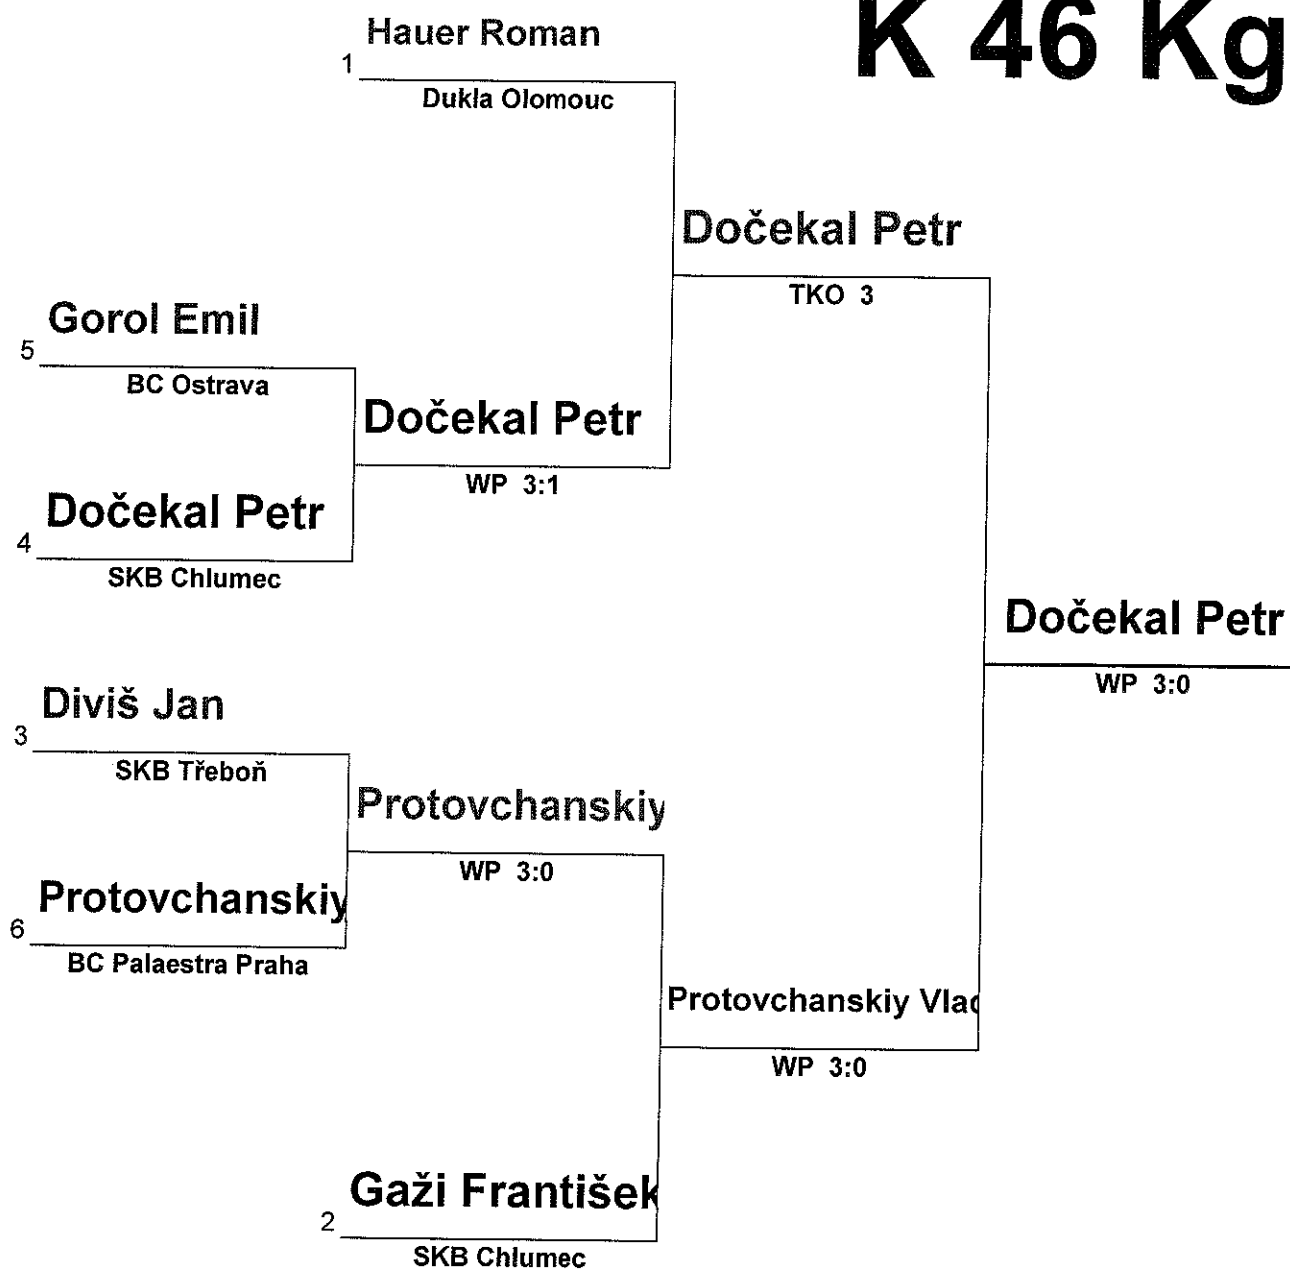

Mistrovství ČR v boxu školní mládeže a kadetů Most 13-15.2.2015

K 46 Kg

Name	Team	Draws
Hauer Roman	Dukla Olomouc	1
Gaži František	SKB Chlumeč	2
Diviš Jan	SKB Třeboň	3
Dočekal Petr	SKB Chlumeč	4
Gorol Emil	BC Ostrava	5
Protovchanskiy Vladislav	BC Palaestra Praha	6