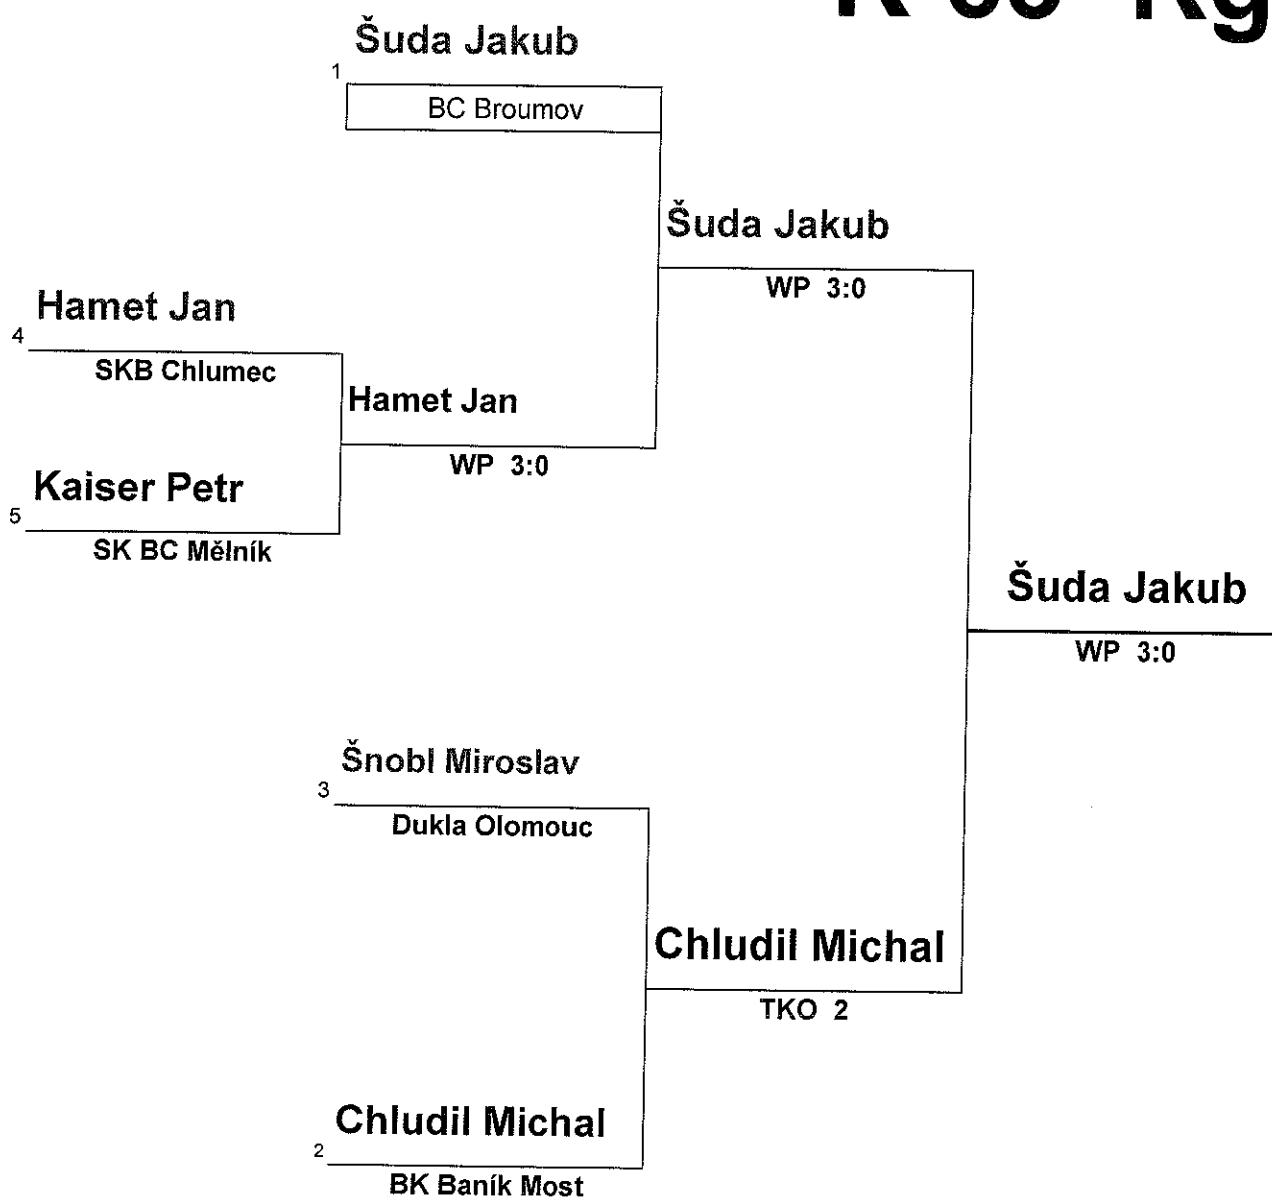

Mistrovství ČR v boxu školní mládeže a kadetů Most 13-15.2.2015

K 63 Kg

Name	Team	Draws
Šuda Jakub	BC Broumov	1
Chludil Michal	BK Baník Most	2
Šnobl Miroslav	Dukla Olomouc	3
Kaiser Petr	SK BC Mělník	4
Hamet Jan	SKB Chlumeč	5