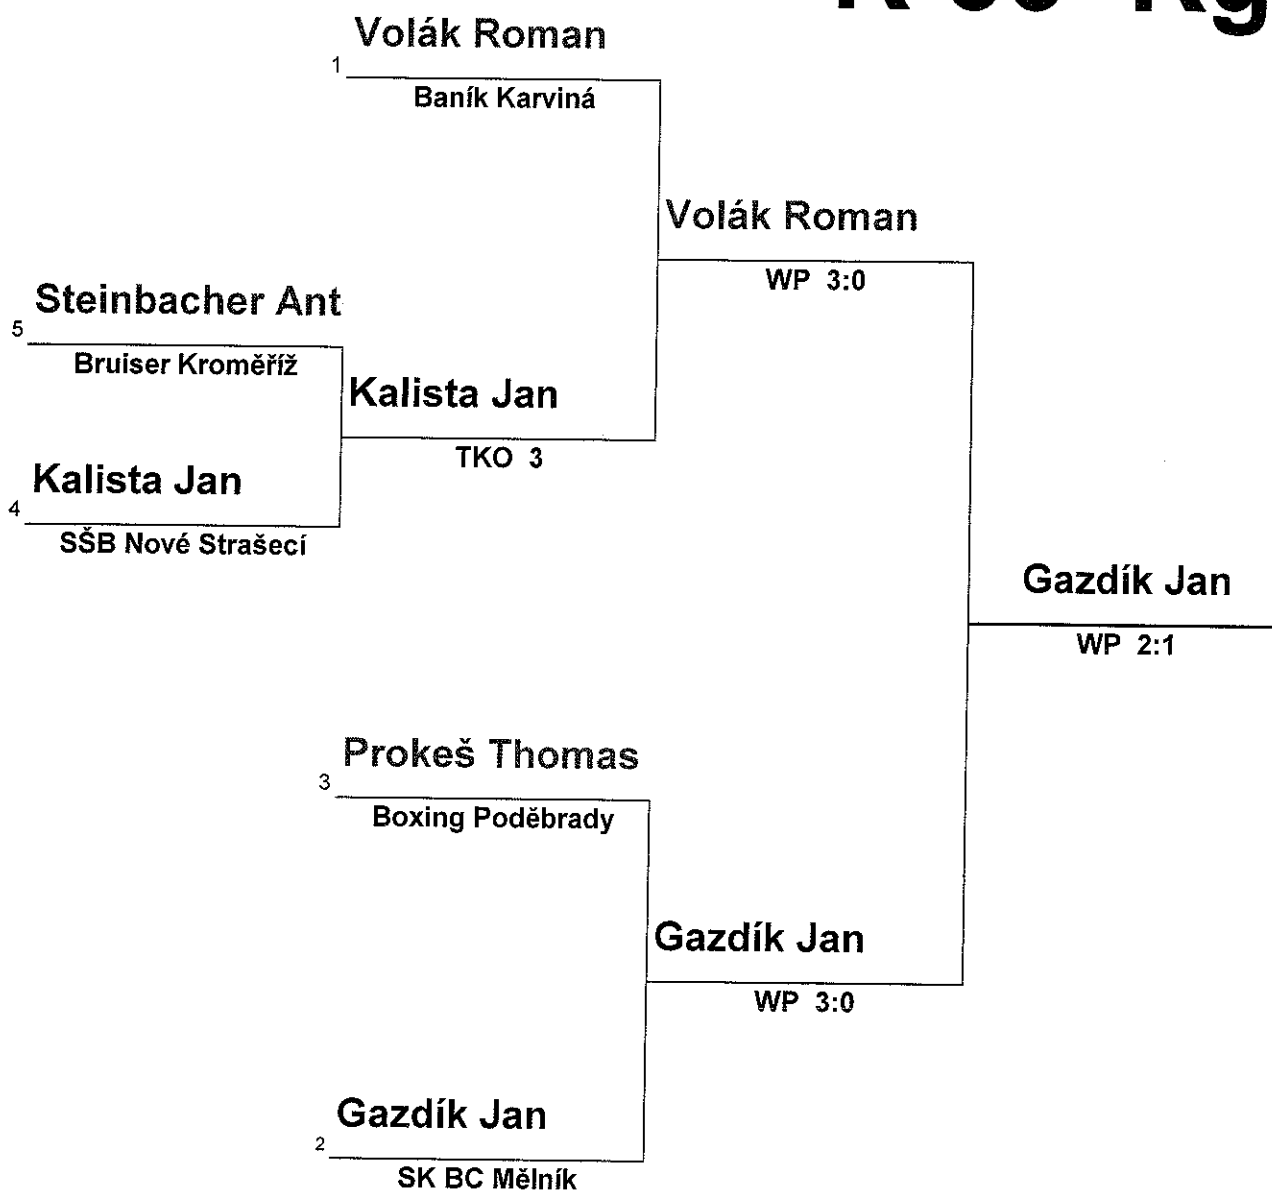

Mistrovství ČR v boxu školní mládeže a kadetů Most 13-15.2.2015

K 66 Kg

Name	Team	Draws
Volák Roman	Baník Karviná	1
Gazdík Jan	SK BC Mělník	2
Prokeš Thomas	Boxing Poděbrady	3
Kalista Jan	SŠB Nové Strašecí	4
Steinbacher Antonín	Bruiser Kroměříž	5