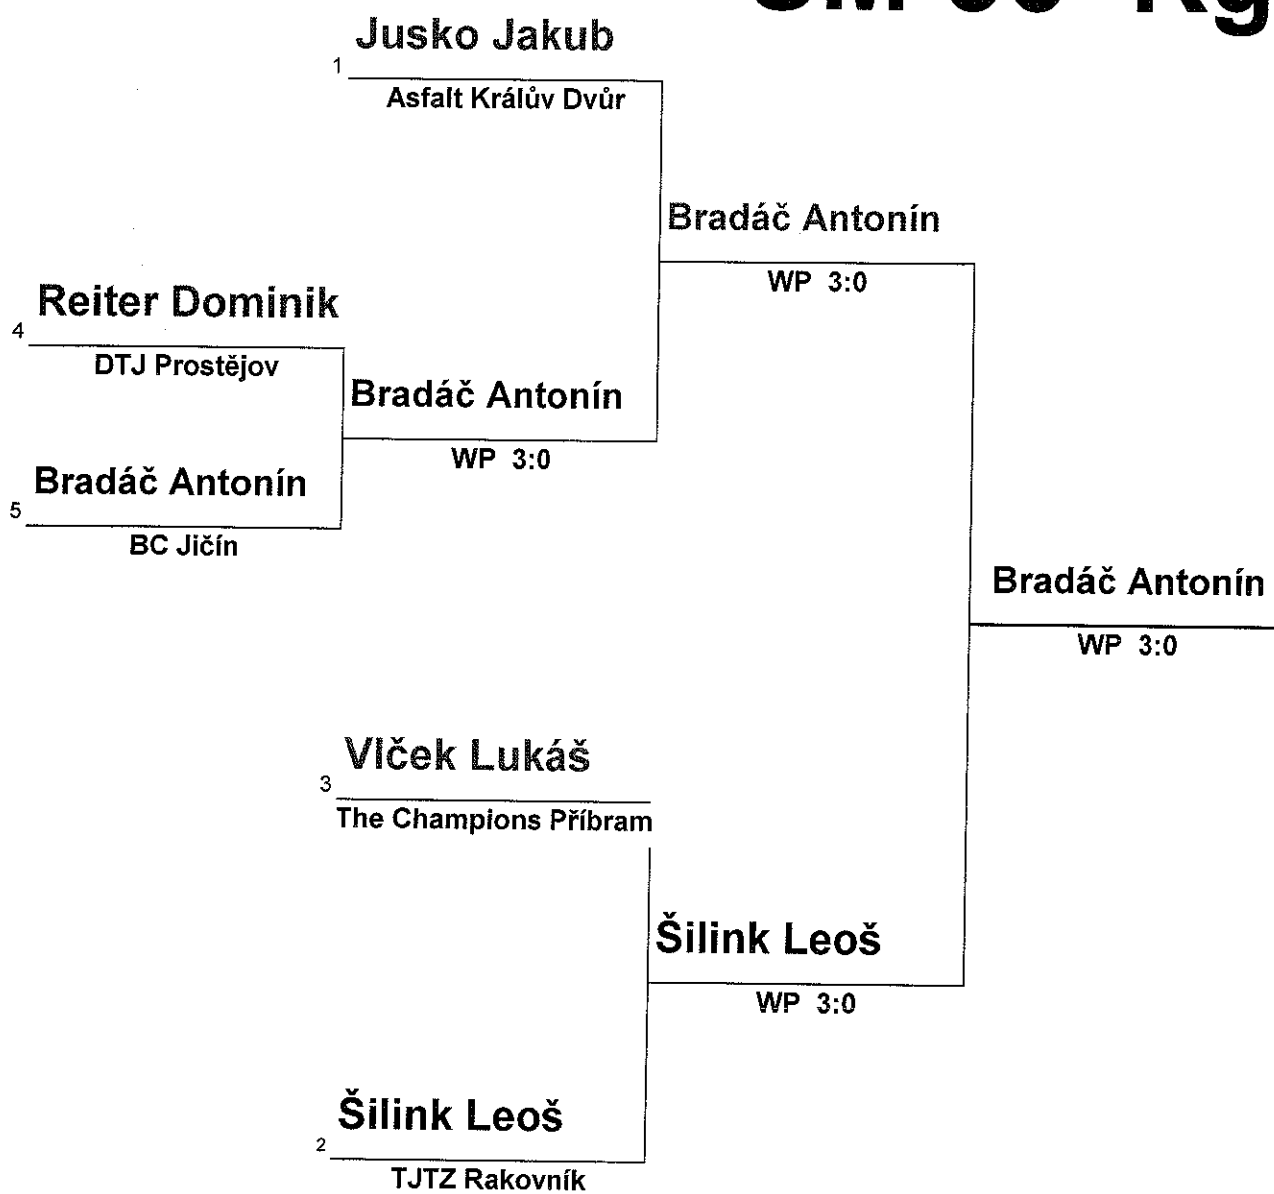

Mistrovství ČR v boxu školní mládeže a kadetů Most 13-15.2.2015

ŠM 36 Kg

Name	Team	Draws
Jusko Jakub	Asfalt Králův Dvůr	1
Šilink Leoš	TJTZ Rakovník	2
Viček Lukáš	The Champions Příbram	3
Reiter Dominik	DTJ Prostějov	4
Bradáč Antonín	BC Jičín	5