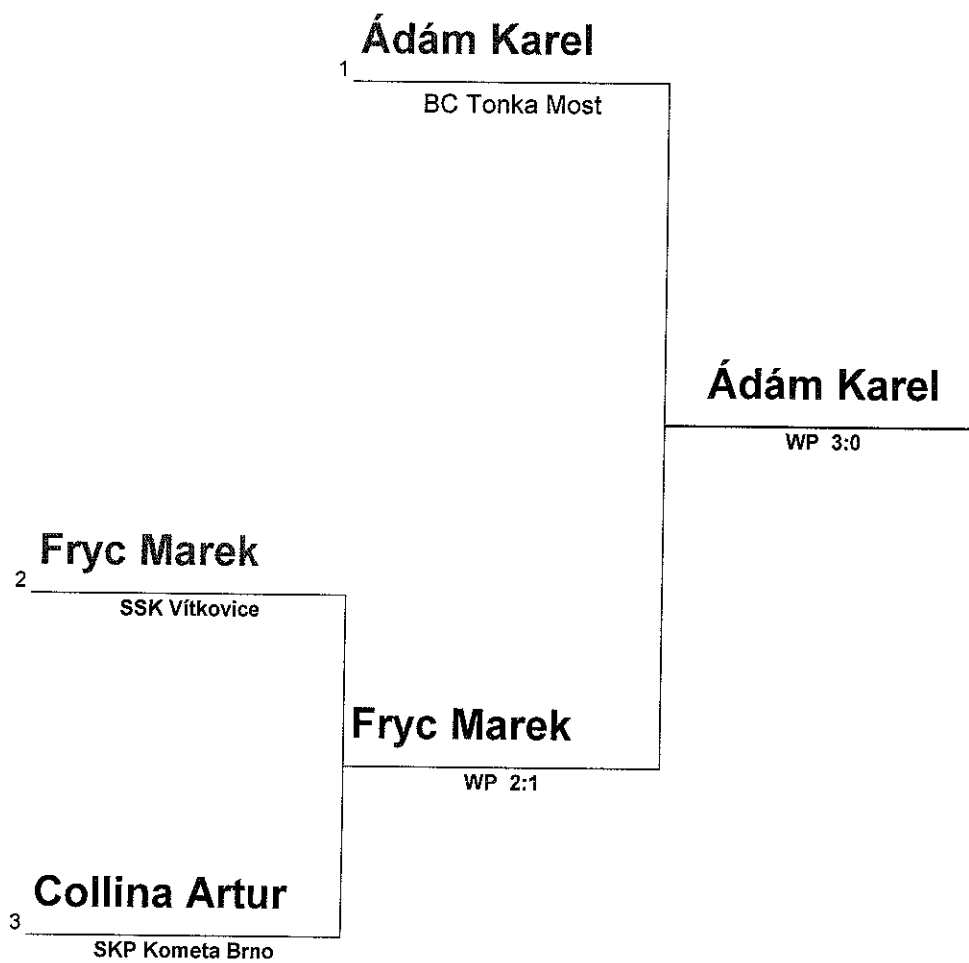

Mistrovství ČR v boxu školní mládeže a kadetů Most 13-15.2.2015

K 75 Kg

Name	Team	Draws
Ádám Karel	BC Tonka Most	1
Collina Artur	SKP Kometa Brno	2
Fryc Marek	SSK Vítkovice	3