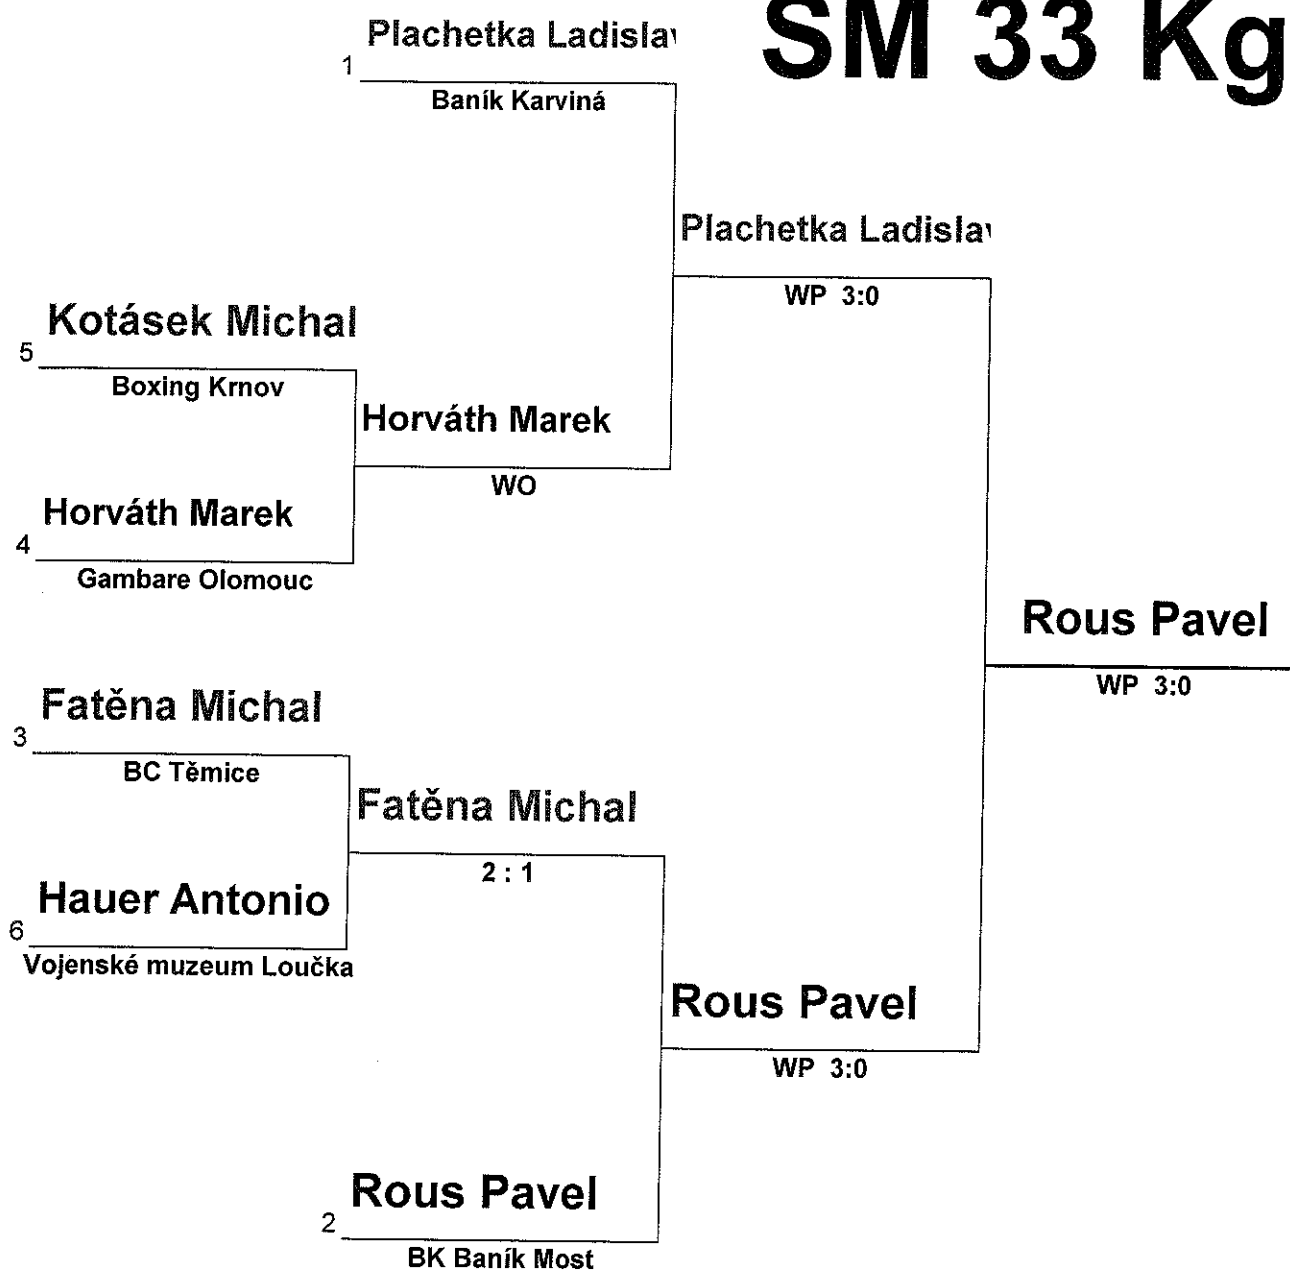

Mistrovství ČR v boxu školní mládeže a kadetů Most 13-15.2.2015

ŠM 33 Kg

Name	Team	Draws
Plachetka Ladislav	Baník Karviná	1
Rous Pavel	BK Baník Most	2
Fatěna Michal	BC Těmice	3
Horváth Marek	Gambare Olomouc	4
Kotásek Michal	Boxing Krnov	5
Hauer Antonio	Vojenské muzeum Loučka	6