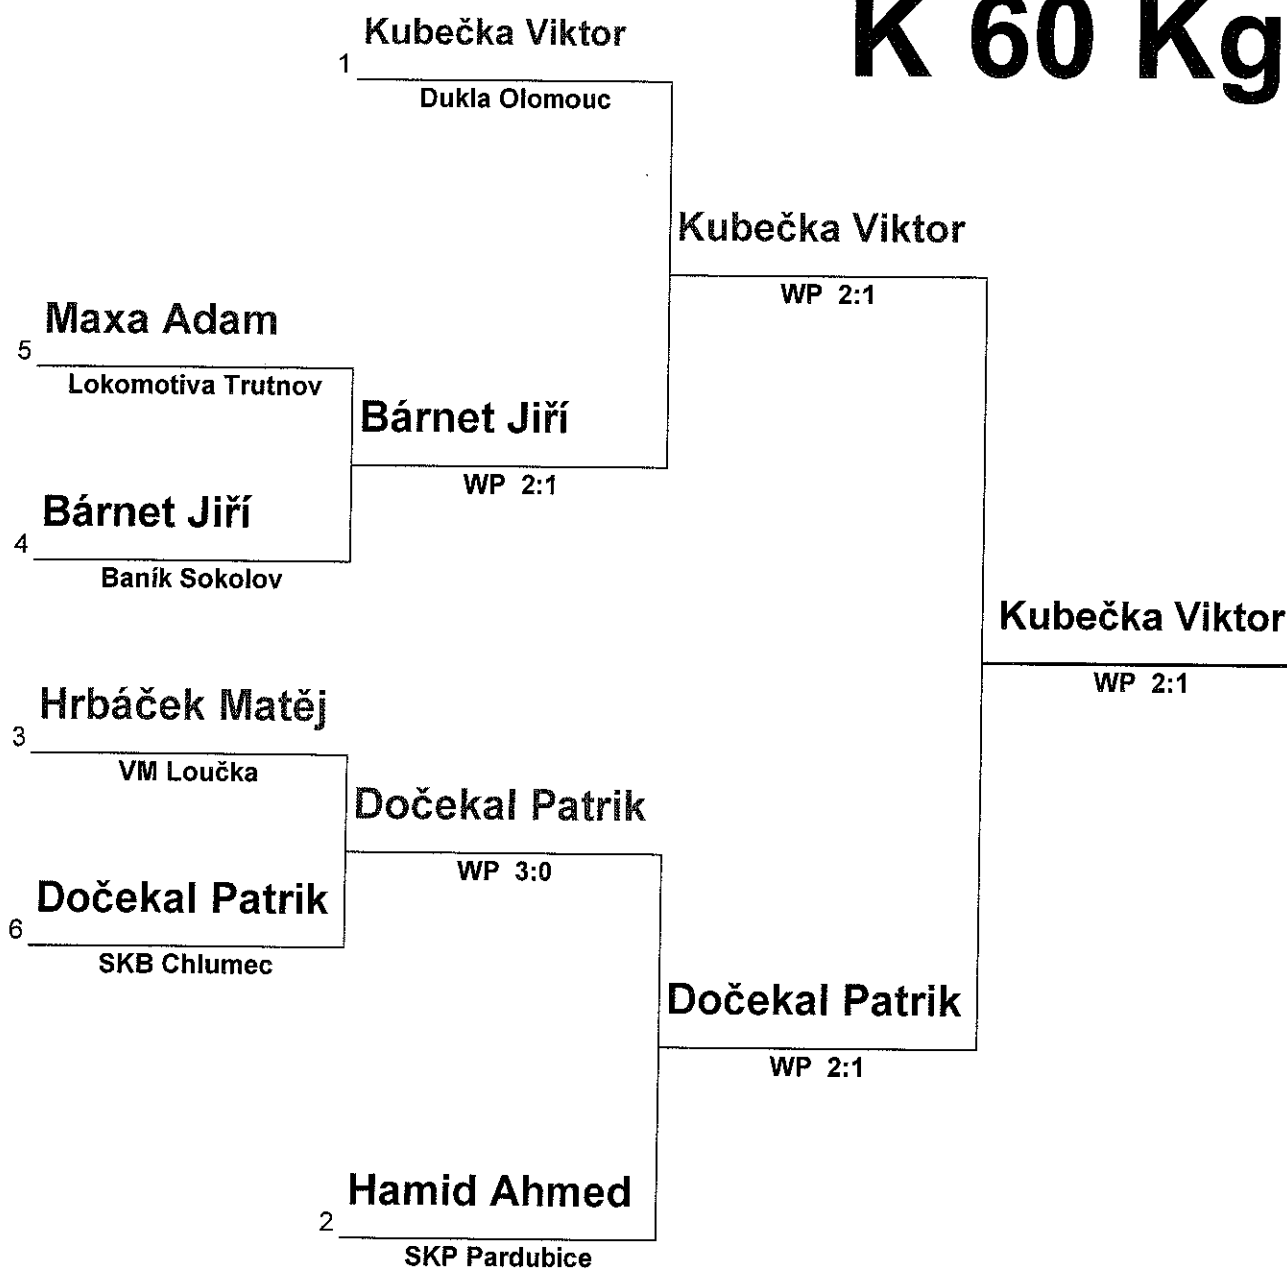

Mistrovství ČR v boxu školní mládeže a kadetů Most 13-15.2.2015

K 60 Kg

Name	Team	Draws
Kubečka Viktor	Dukla Olomouc	1
Hamid Ahmed	SKP Pardubice	2
Hrbáček Matěj	VM Loučka	3
Bárnet Jiří	Baník Sokolov	4
Maxa Adam	Lokomotiva Trutnov	5
Dočekal Patrik	SKB Chlumeč	6