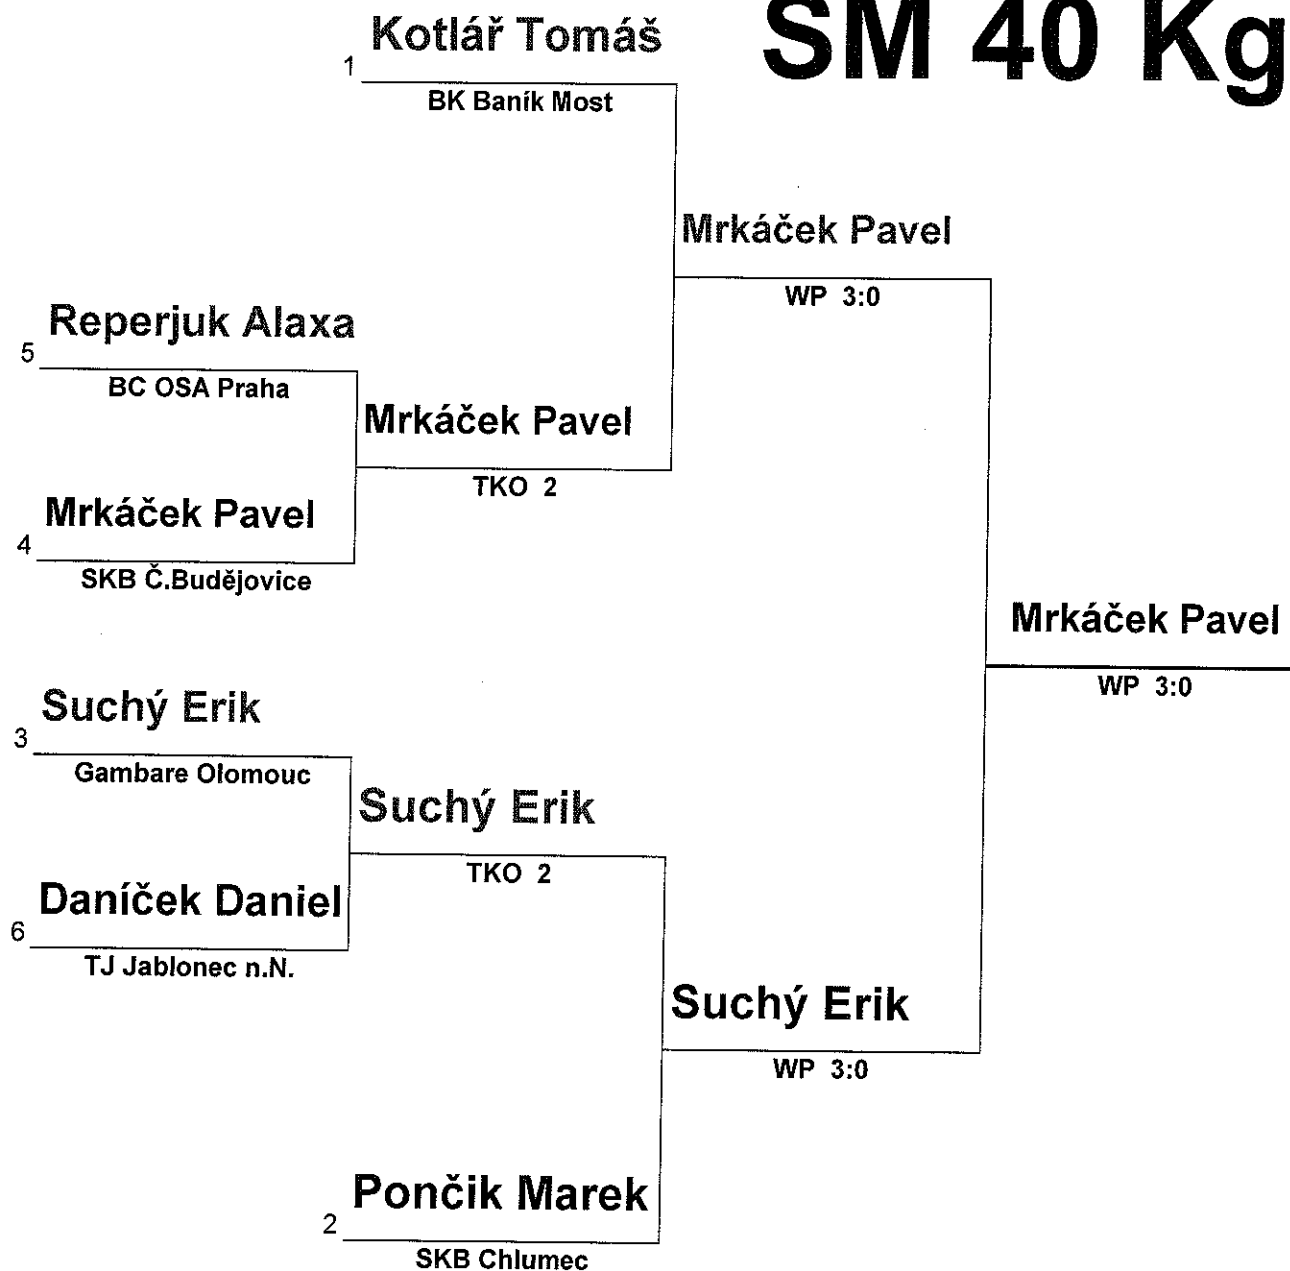

Mistrovství ČR v boxu školní mládeže a kadetů Most 13-15.2.2015

ŠM 40 Kg

Name	Team	Draws
Kotlář Tomáš	BK Baník Most	1
Pončík Marek	SKB Chlumeč	2
Suchý Erik	Gambare Olomouc	3
Mrkáček Pavel	SKB Č. Budějovice	4
Reperjuk Alaxandr	BC OSA Praha	5
Daniček Daniel	TJ Jablonec n.N.	6