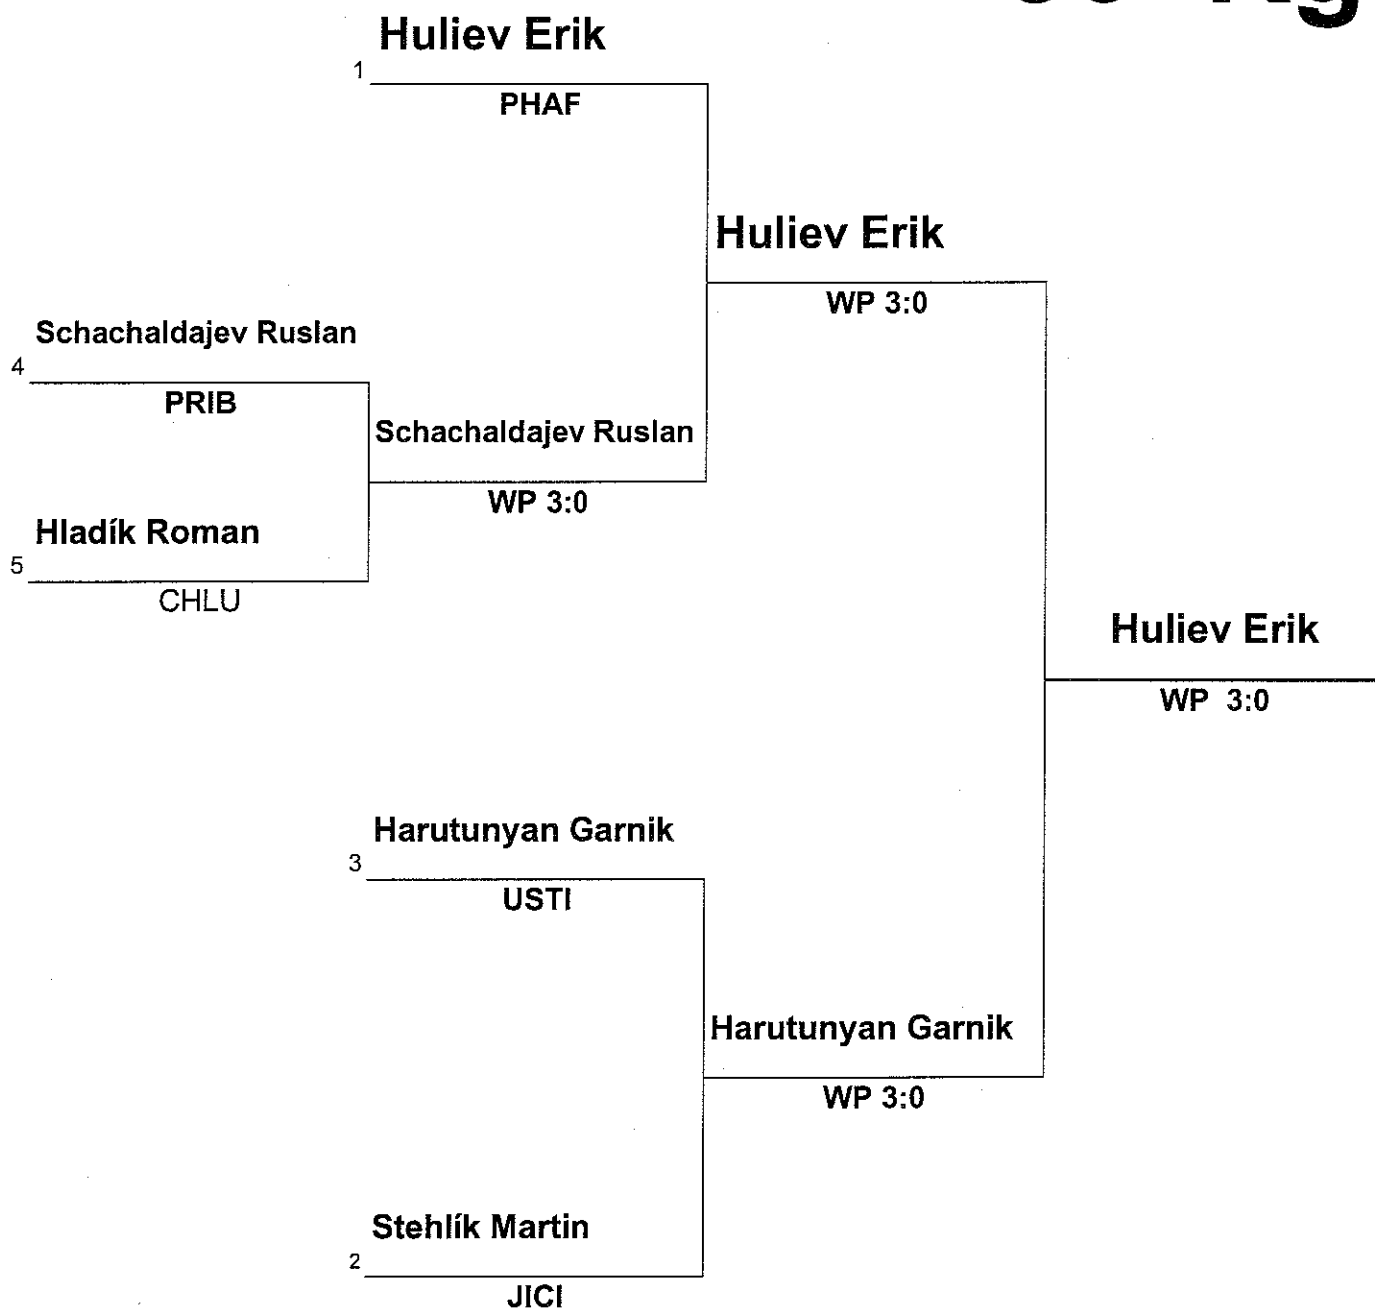

Man

56 Kg

Name	Team	Draws
Huliev Erik	SK boxing Praha	1
Stehlík Martin	BC Jičín	2
Harutunyan Garnik	SKP Ústí nad Labem	3
Schachaldajev Ruslan	Champions Příbram	4
Hladík Roman	BC Chlumec	5

Mistrovství ČR v boxu elite mužů a žen Jičín 6. - 8.12.2012