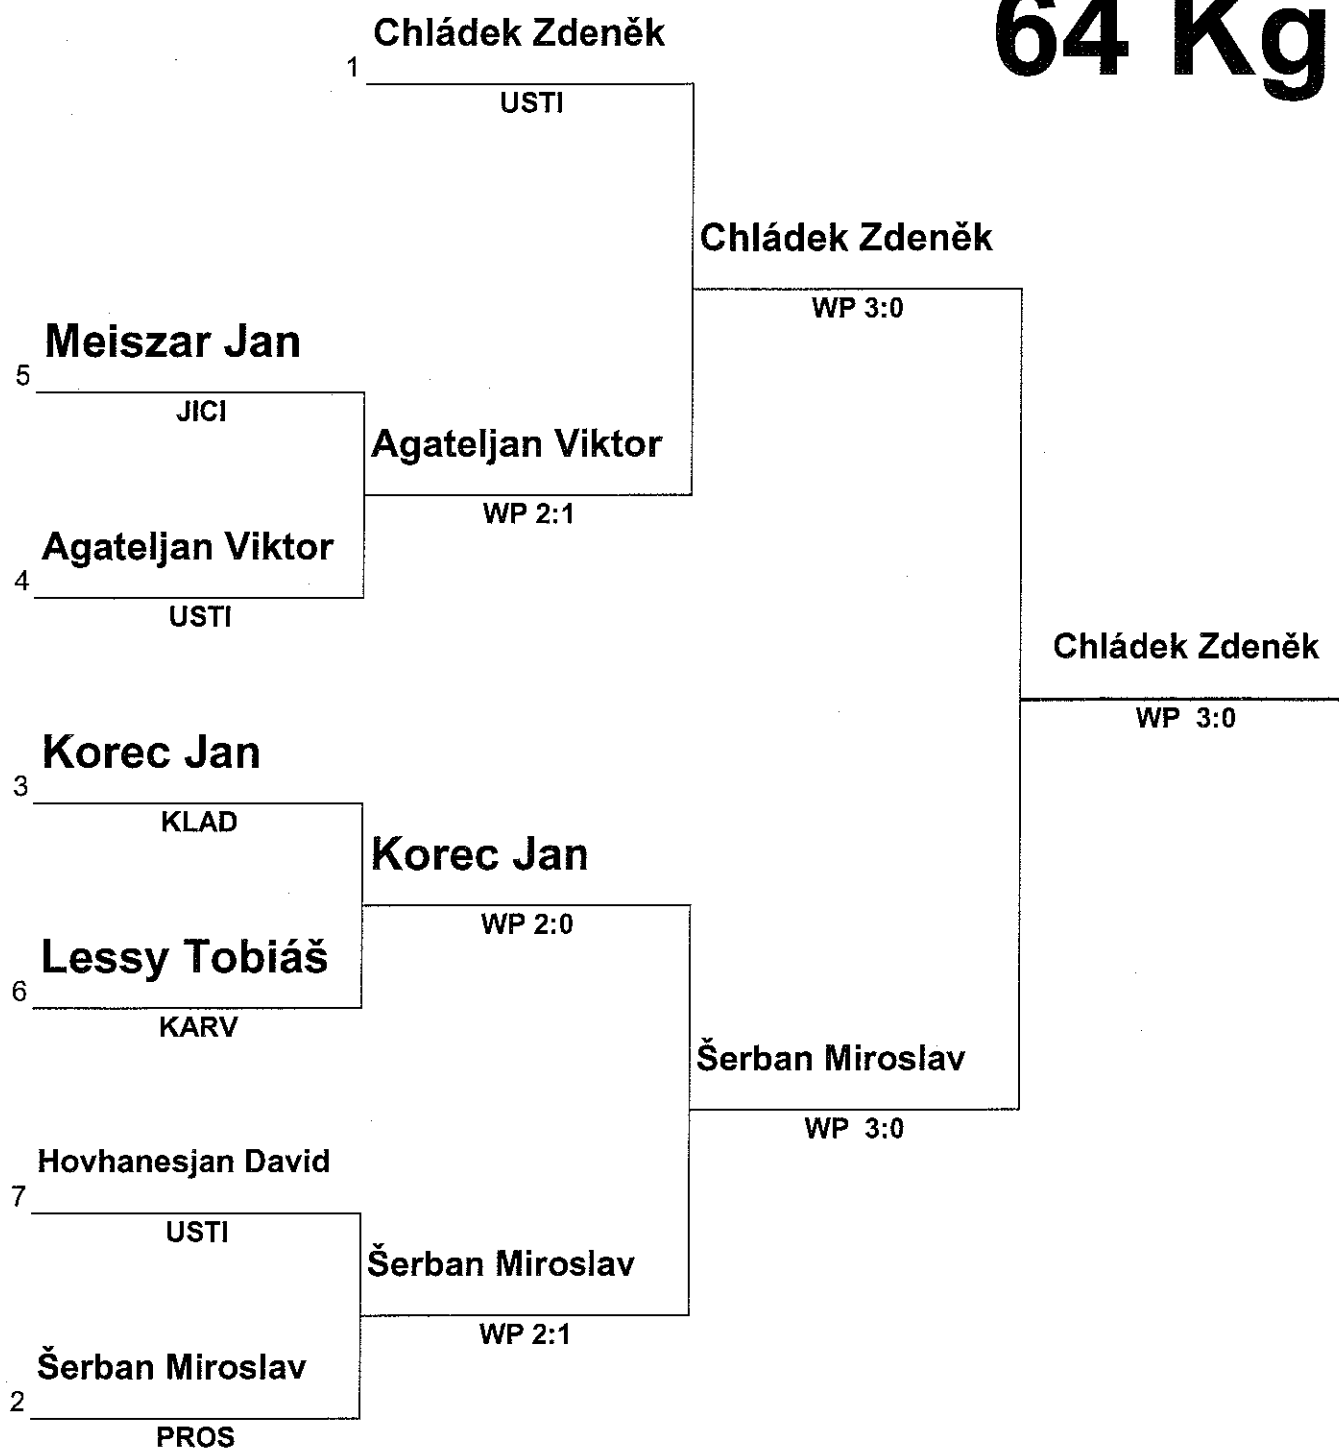

Man

60 Kg

Name	Team	Draws
Pitra Štěpán	Pražský rohovník	1
Velký Patrik	BC Karviná	2
Chval Jakub	BC Jičín	3
Schilder Ondřej	BC Poruba	4

Mistrovství ČR v boxu elite mužů a žen Jičín 6. - 8.12.2012

Man

64 Kg

Name	Team	Draws
Chládek Zdeněk	SKP Ústí nad Labem	1
Šerban Miroslav	DTJ Prostějov	2
Korec Jan	SKS Arena Kladno	3
Agateljan Viktor	SKP Ústí nad Labem	4
Meiszar Jan	BC Jičín	5
Lessy Tobiáš	BC 1. Máj Karviná	6
Hovhanesjan David	SKP Ústí nad Labem	7