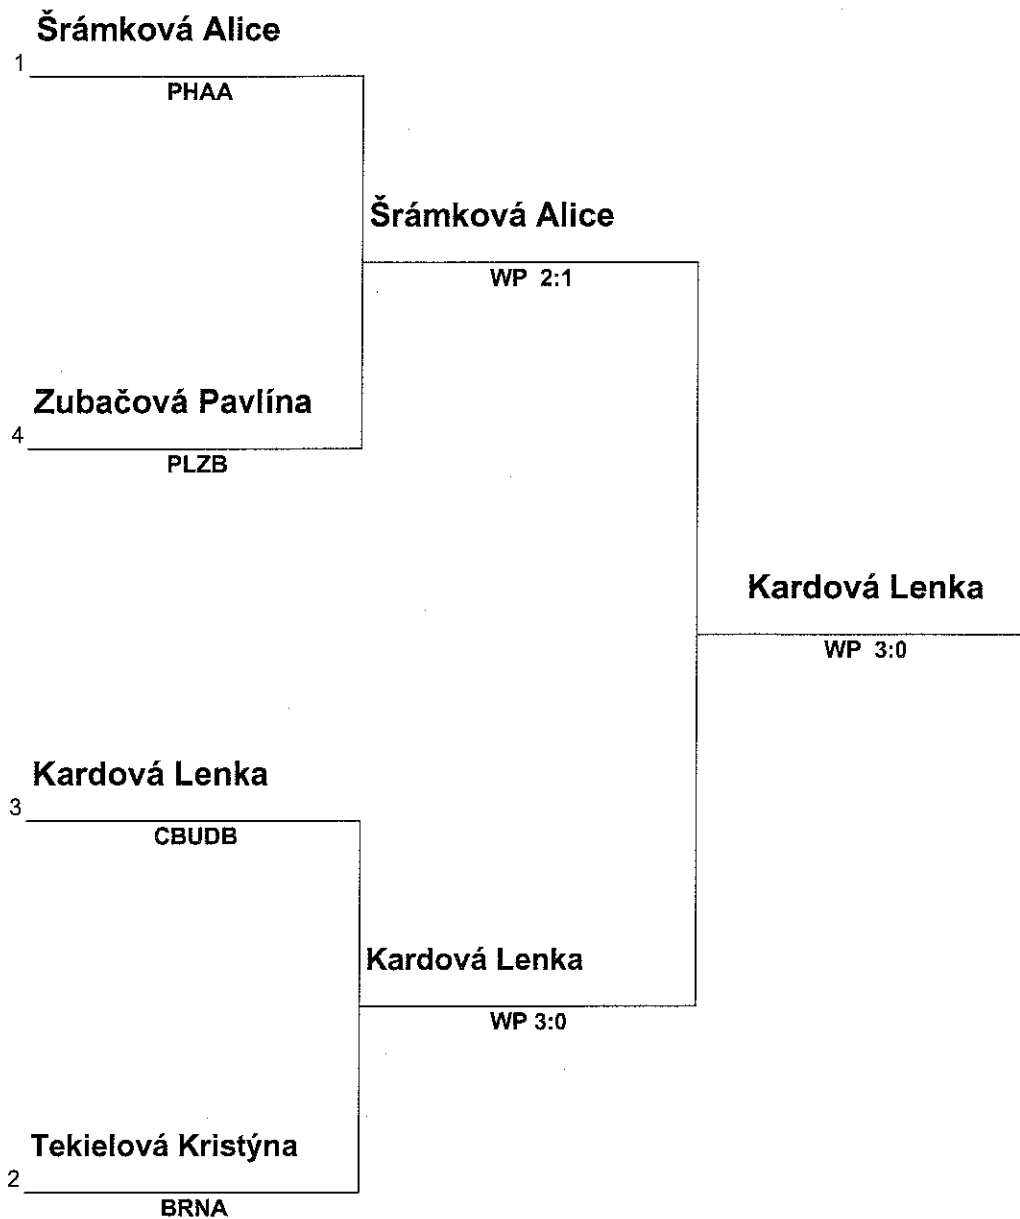

Woman

51 Kg

Name	Team	Draws
Juranová Jana	Free Do Brno	1
Šírerová Karina	BC Asphalt Králův Dvůr	2
Freiherrová Nela	BC Poruba	3

Mistrovství ČR v boxu elite mužů a žen Jičín 6. - 8.12.2012

Woman

54 Kg

Name	Team	Draws
Šrámková Alice	Pražský rohovník	1
Tekielová Kristýna	KO Brno	2
Kardová Lenka	SK Boxing Č.Budějovice	3
Zubačová Pavlína	JK BOX PLzeň	4