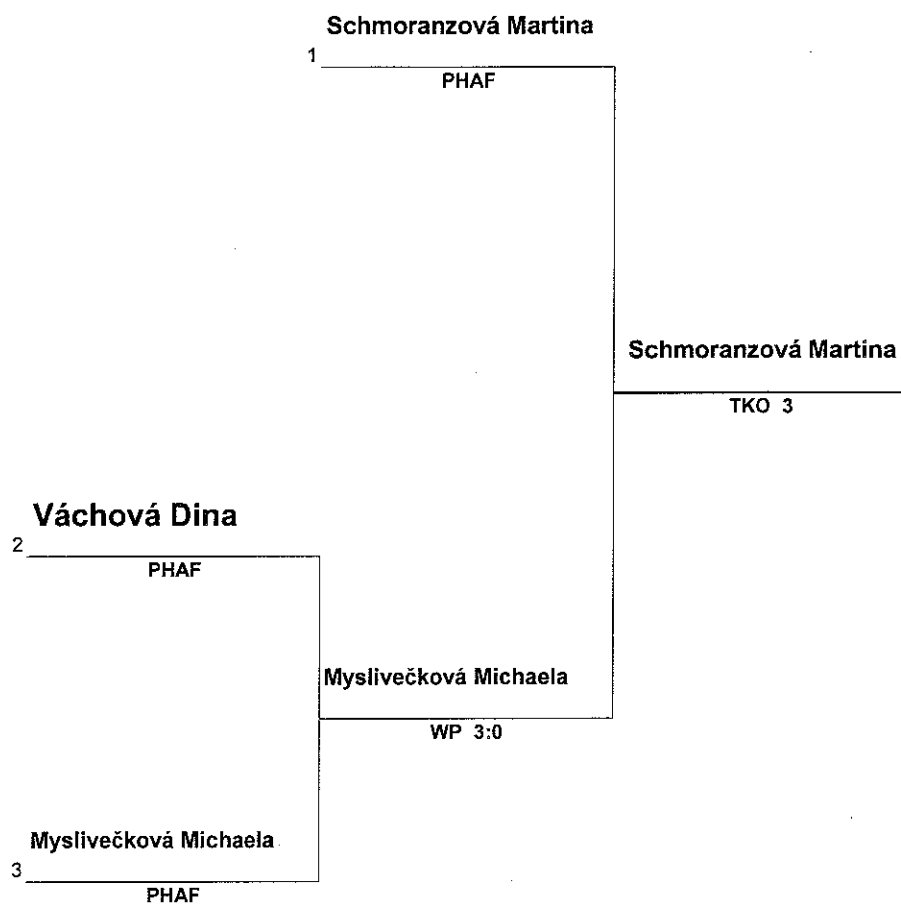

Mistrovství ČR v boxu elite mužů a žen Jičín 6. - 8.12.2012

Woman

64 Kg

Name	Team	Draws
Schmoranzová Martina	SK boxing Praha	1
Myslivečková Michaela	SK Boxing Praha	2
Váchová Dina	SK Boxing Praha	3