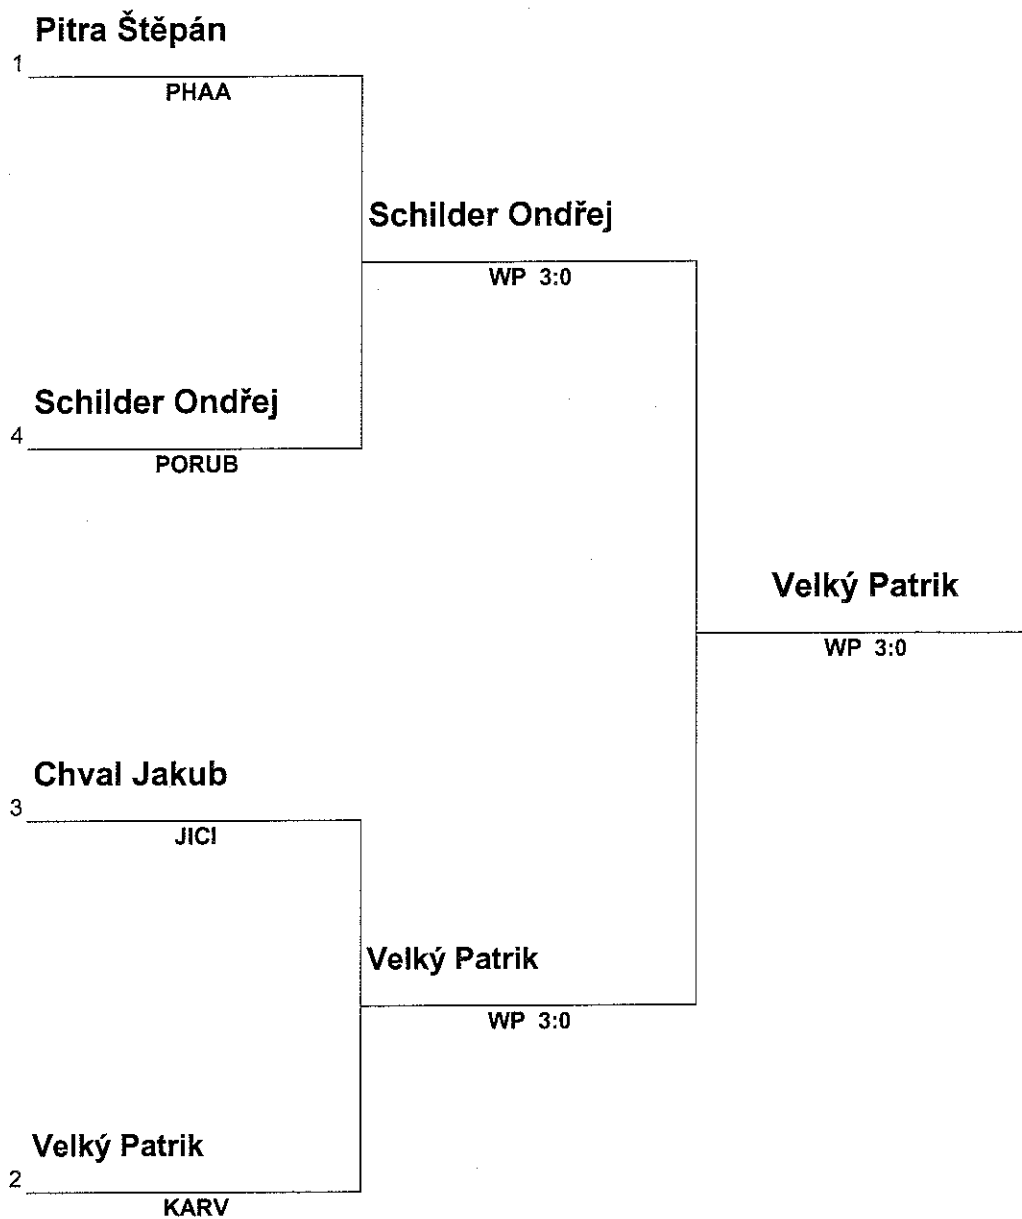

Mistrovství ČR v boxu elite mužů a žen Jičín 6. - 8.12.2012

Man

60 Kg

Name	Team	Draws
Pitra Štěpán	Pražský rohovník	1
Velký Patrik	BC Karviná	2
Chval Jakub	BC Jičín	3
Schilder Ondřej	BC Poruba	4