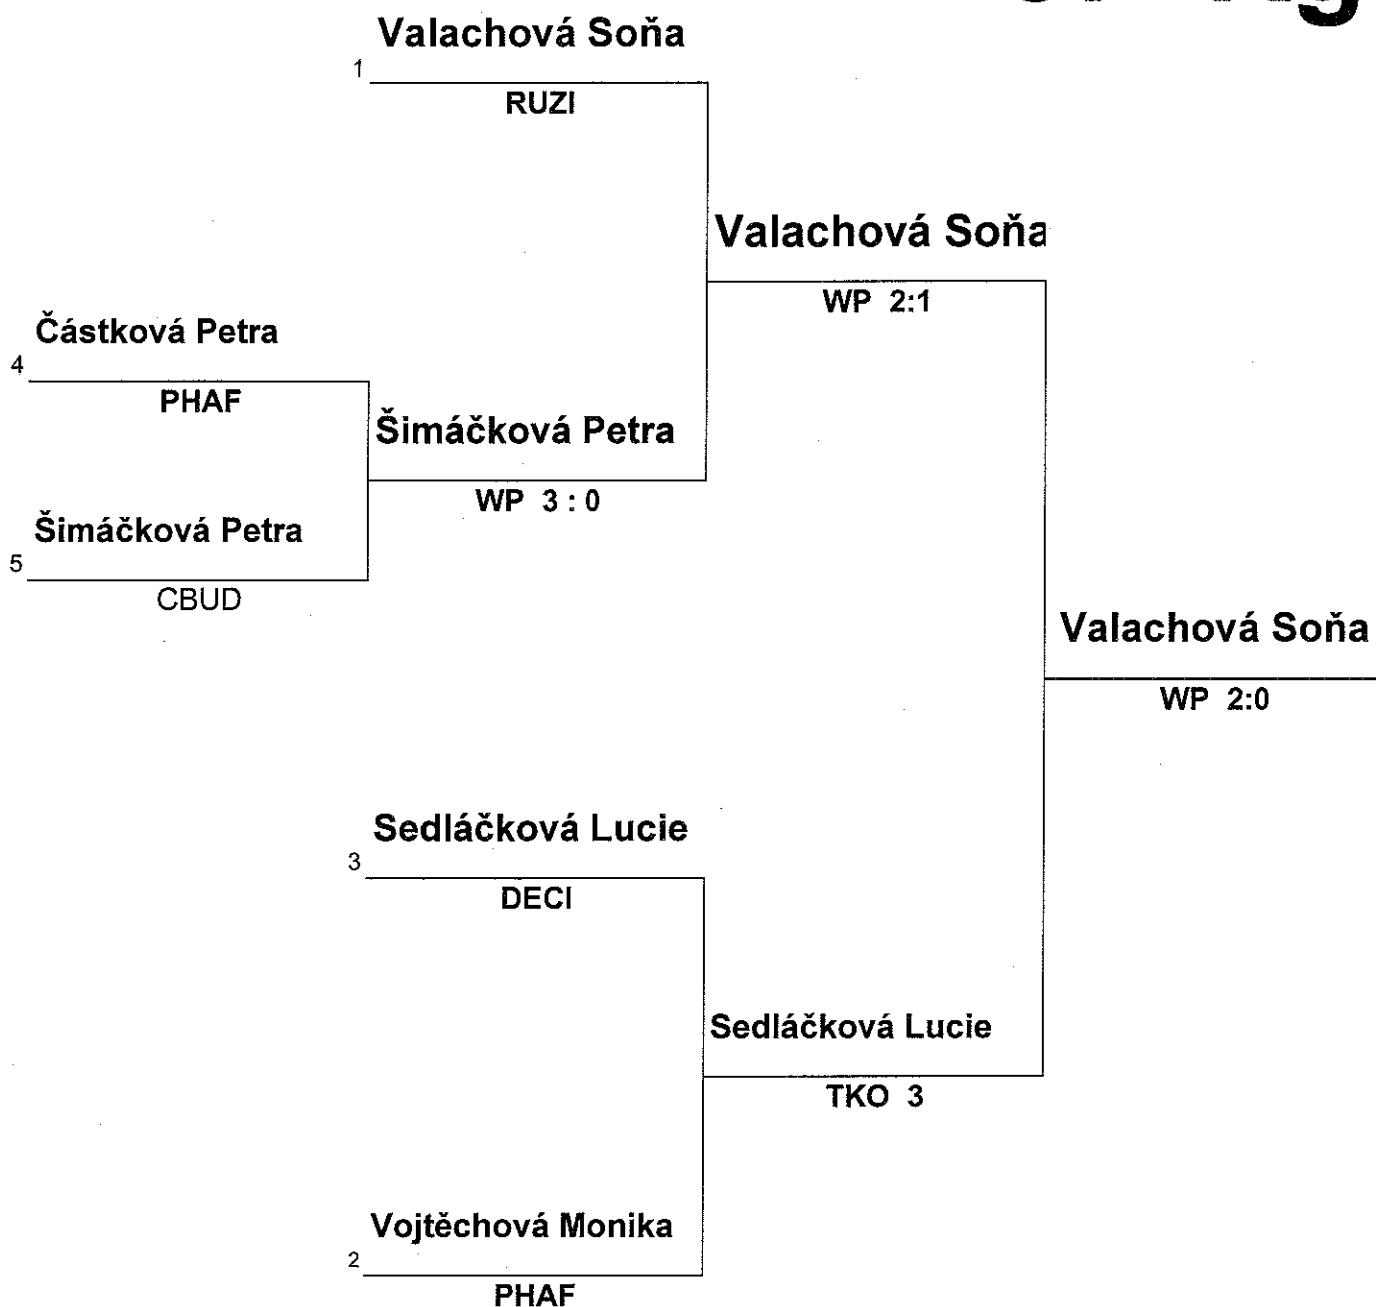

Mistrovství ČR v boxu elite mužů a žen Jičín 6. - 8.12.2012

Woman

57 Kg

Name	Team	Draws
Valachová Soňa	BC Ružinov	1
Vojtěchová Monika	SKB Praha	2
Sedláčková Lucie	SKMP Děčín	3
Částková Petra	SKB Praha	4
Šimáčková Petra	SKB Č.Budějovice	5