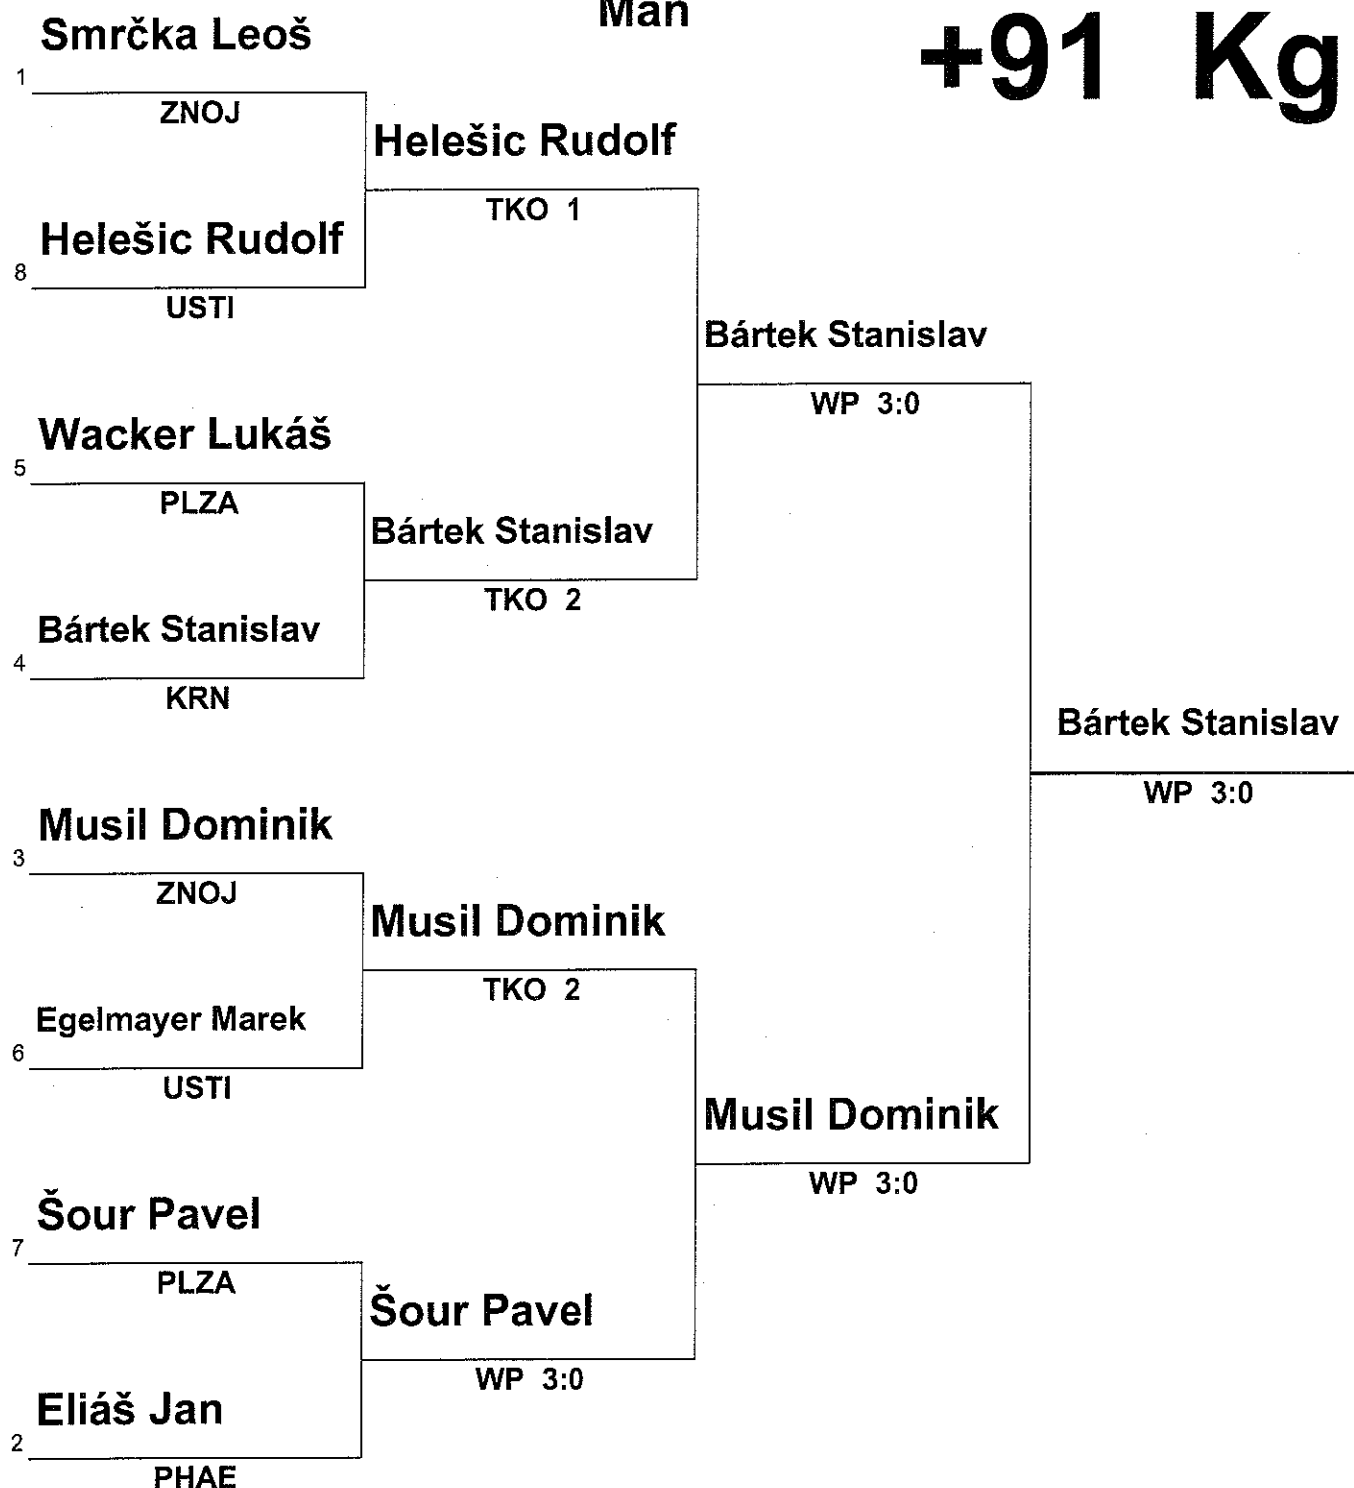

Man

+91 Kg

Name	Team	Draws
Smrčka Leoš	Řešeto Znojmo	1
Eliáš Jan	Kutil gym	2
Musil Dominik	Řešeto Znojmo	3
Bártek Stanislav	SÚS Krnov	4
Wacker Lukáš	Chiméra Plzeň	5
Egelmayer Marek	SKP Ústí nad Labem	6
Šour Pavel	Chiméra Plzeň	7
Helešic Rudolf	SKP Ústí nad Labem	8