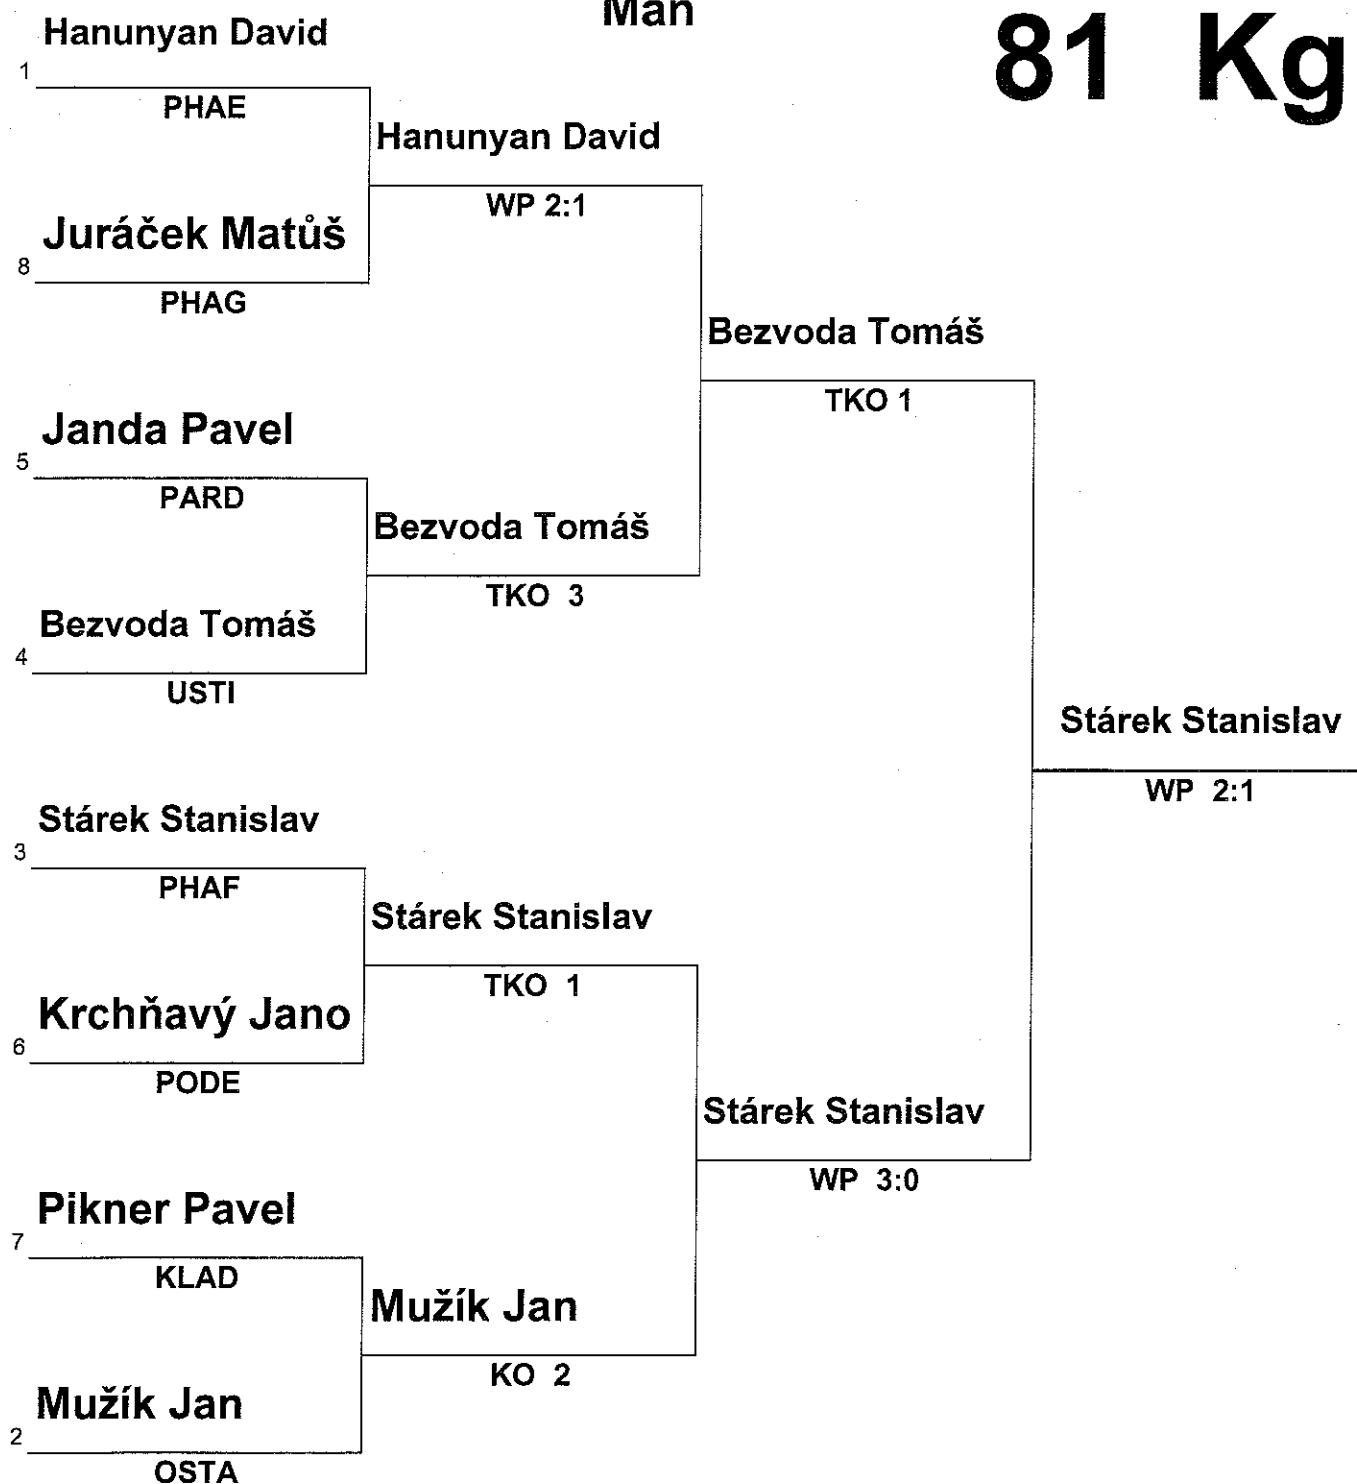

Mistrovství ČR v boxu elite mužů a žen Jičín 6. - 8.12.2012

Man

81 Kg

Name	Team	Draws
Hanunyan David	Kutil Gym	1
Mužík Jan	BC Boxing Ostrava	2
Stárek Stanislav	SK Boxing Praha	3
Bezvoda Tomáš	SKP Ústí nad Labem	4
Janda Pavel	BC Pardubice	5
Krchňavý Jano	Boxing Poděbrady	6
Pikner Pavel	SKS Arena Kladno	7
Juráček Matuš	BC OSA Praha	8