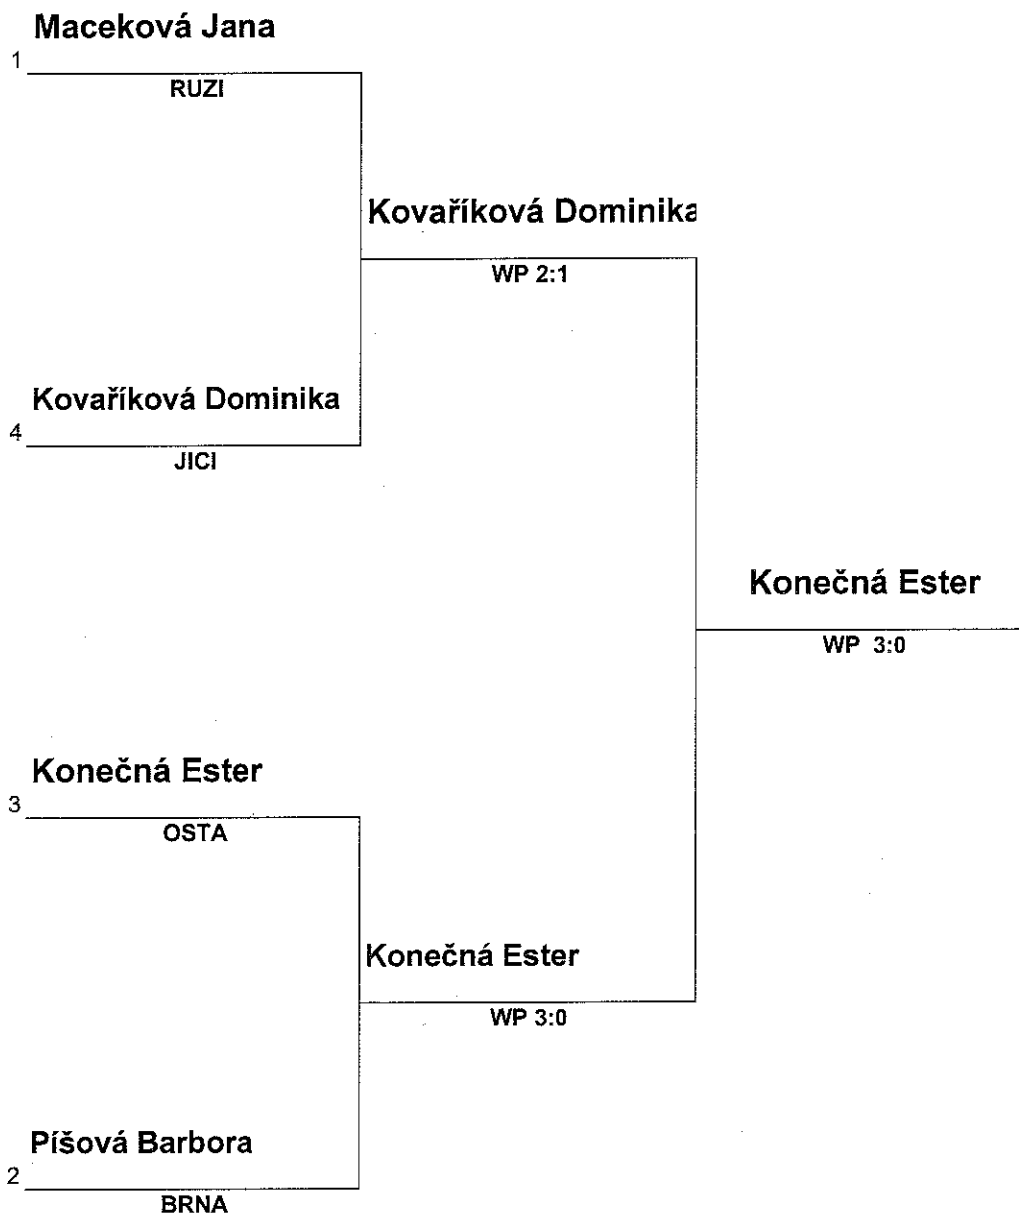

Mistrovství ČR v boxu elite mužů a žen Jičín 6. - 8.12.2012

Woman

60 Kg

Name	Team	Draws
Maceková Jana	BC Ružinov	1
Píšová Barbora	KO Brno	2
Konečná Ester	BC Boxing Ostrava	3
Kovaříková Dominika	BC Jičín	4